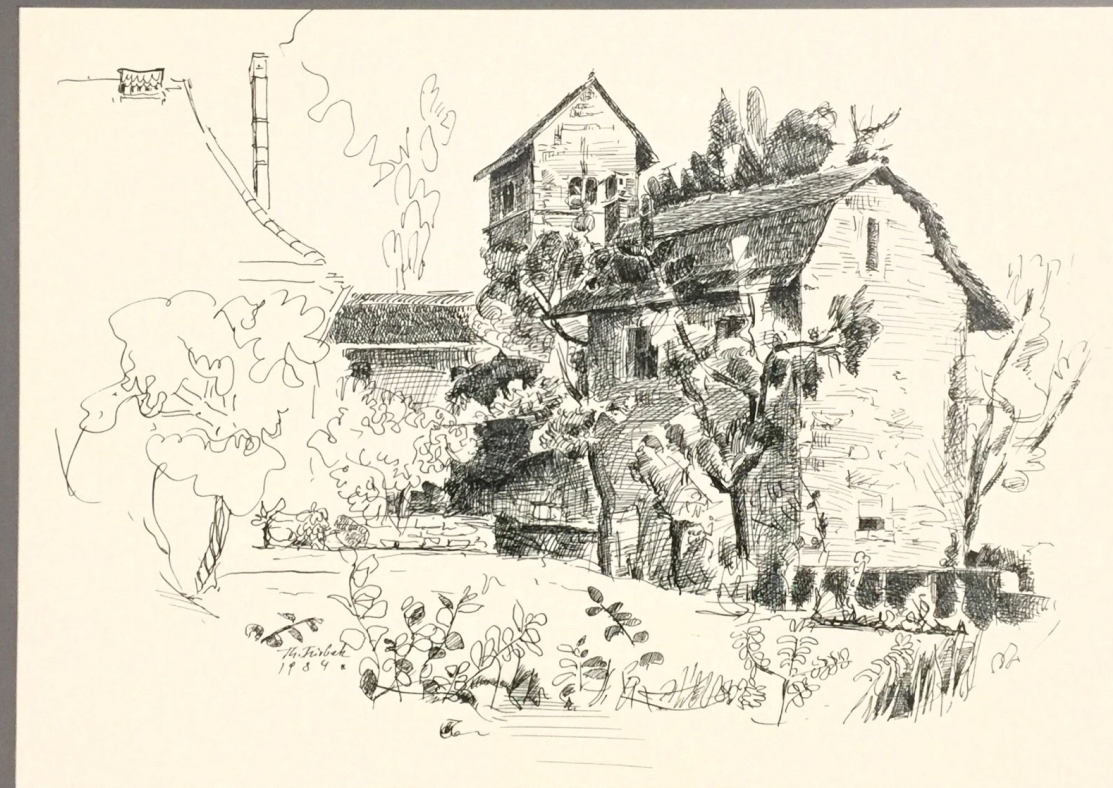

BILDERVERWALTUNG PROPADU

	Kauf-/Kundendaten	Ausleihe	
Gebäude		Zimmer	Keller
	Standplatz-Nr.	R1-1	
Soll-Preis (Künstler)	CHF		
Bild-Nr	38		
Bildtyp	Tuschezeichnung		
Bildbeschreibung	Bauernhaus mit Turm und Bäumen		
Titel des Malers			
Land			
Region			
Ort			
Höhe (cm)	41	X Breite (cm)	51
Rahmen	Gerahmt-Metall		
Erstellungs-Jahr	1984		
Bemerkungen	Grösse inkl. Rahmen		

Foto