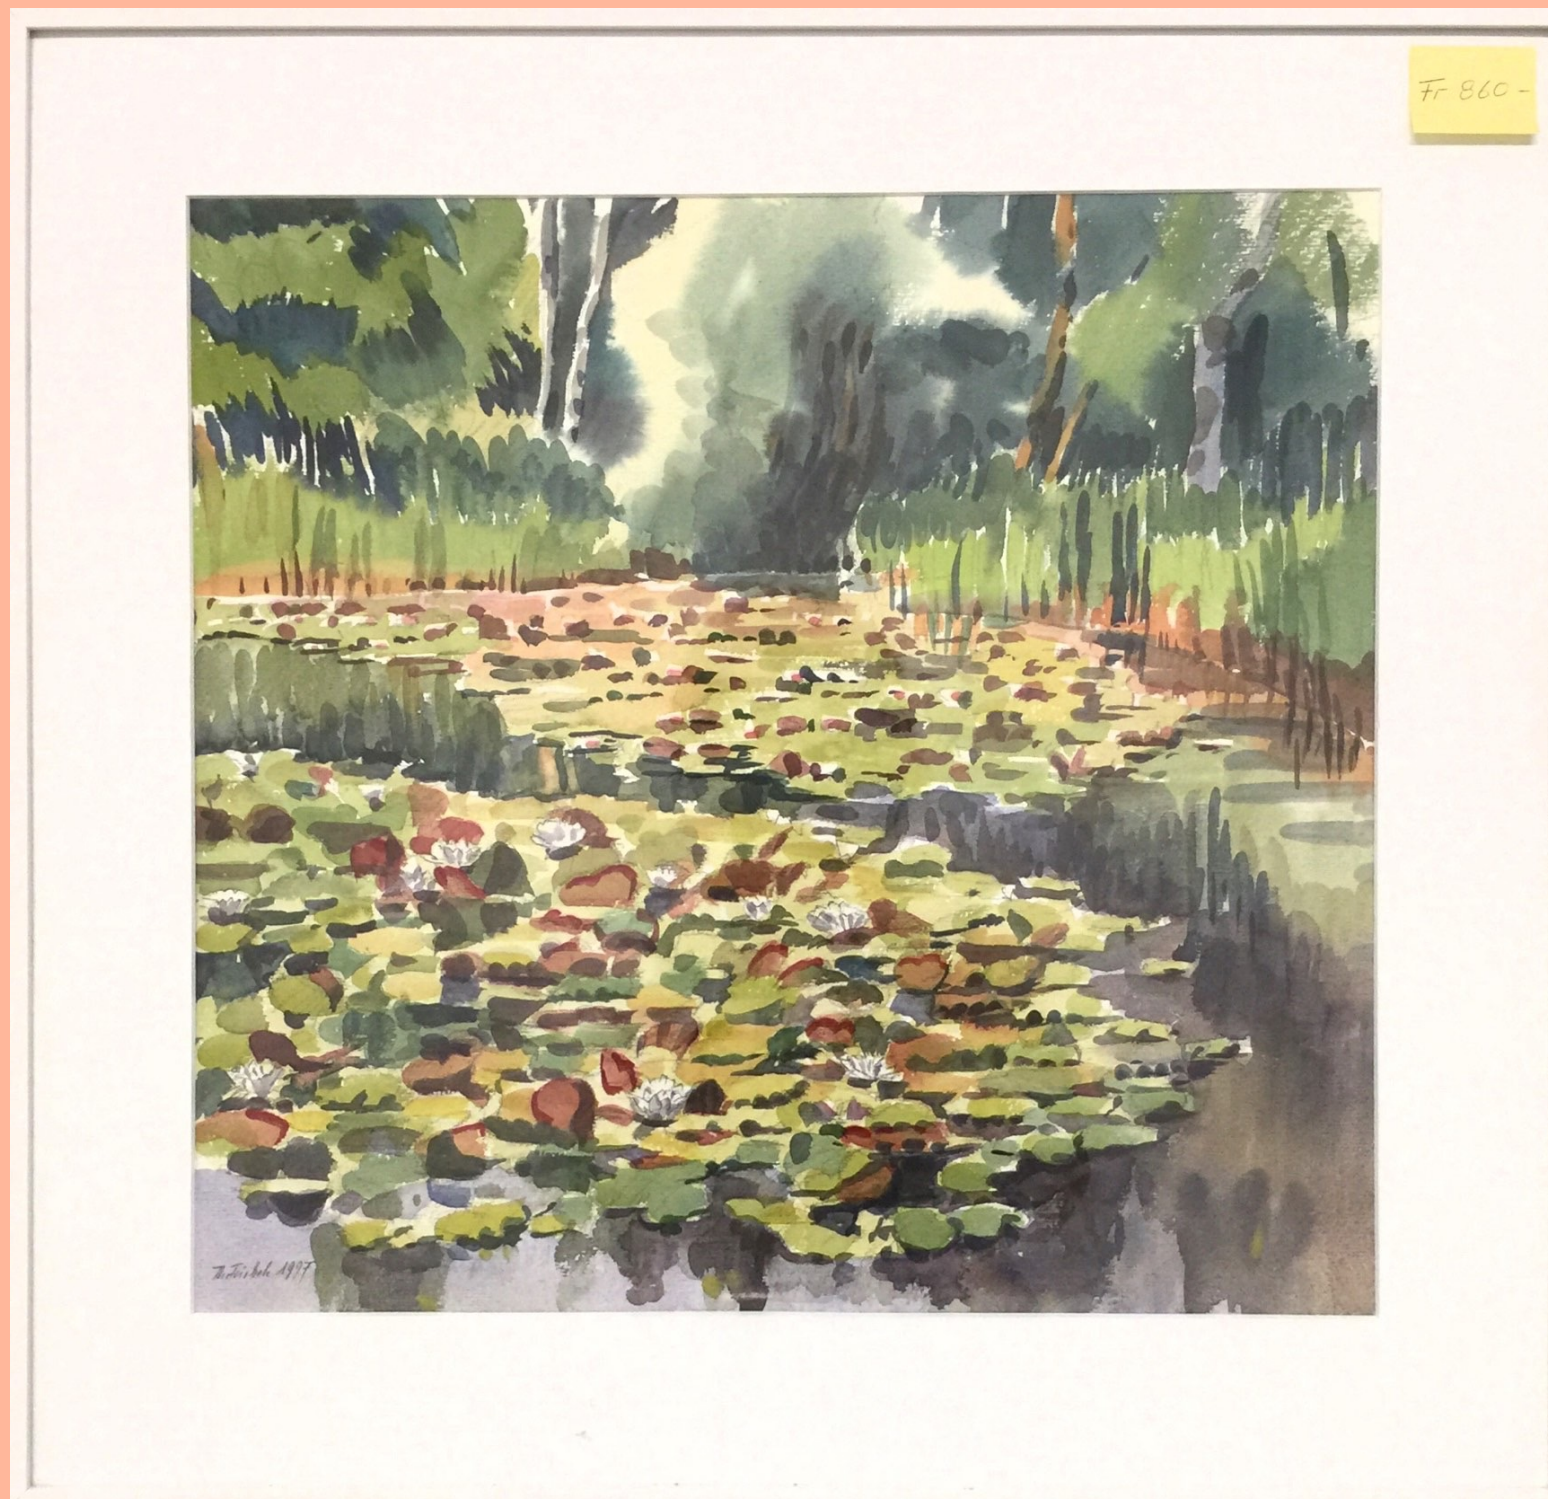

BILDERVERWALTUNG PROPADU

	Kauf-/Kundendaten		Ausleihe	
Gebäude		Zimmer	Keller	
	Standplatz-Nr.	R1-2		
Soll-Preis (Künstler)	CHF			
Bild-Nr	75			
Bildtyp	Aquarell			
Bildbeschreibung	Seerosenteich mit dunklen Bäumen			
Titel des Malers				
Land				
Region				
Ort				
Höhe (cm)	61	X Breite (cm)	63	
Rahmen	Gerahmt-Metall			
Erstellungs-Jahr	1997			
Bemerkungen	Grösse inkl. Rahmen. Weiss lackiertes Metall			

Foto