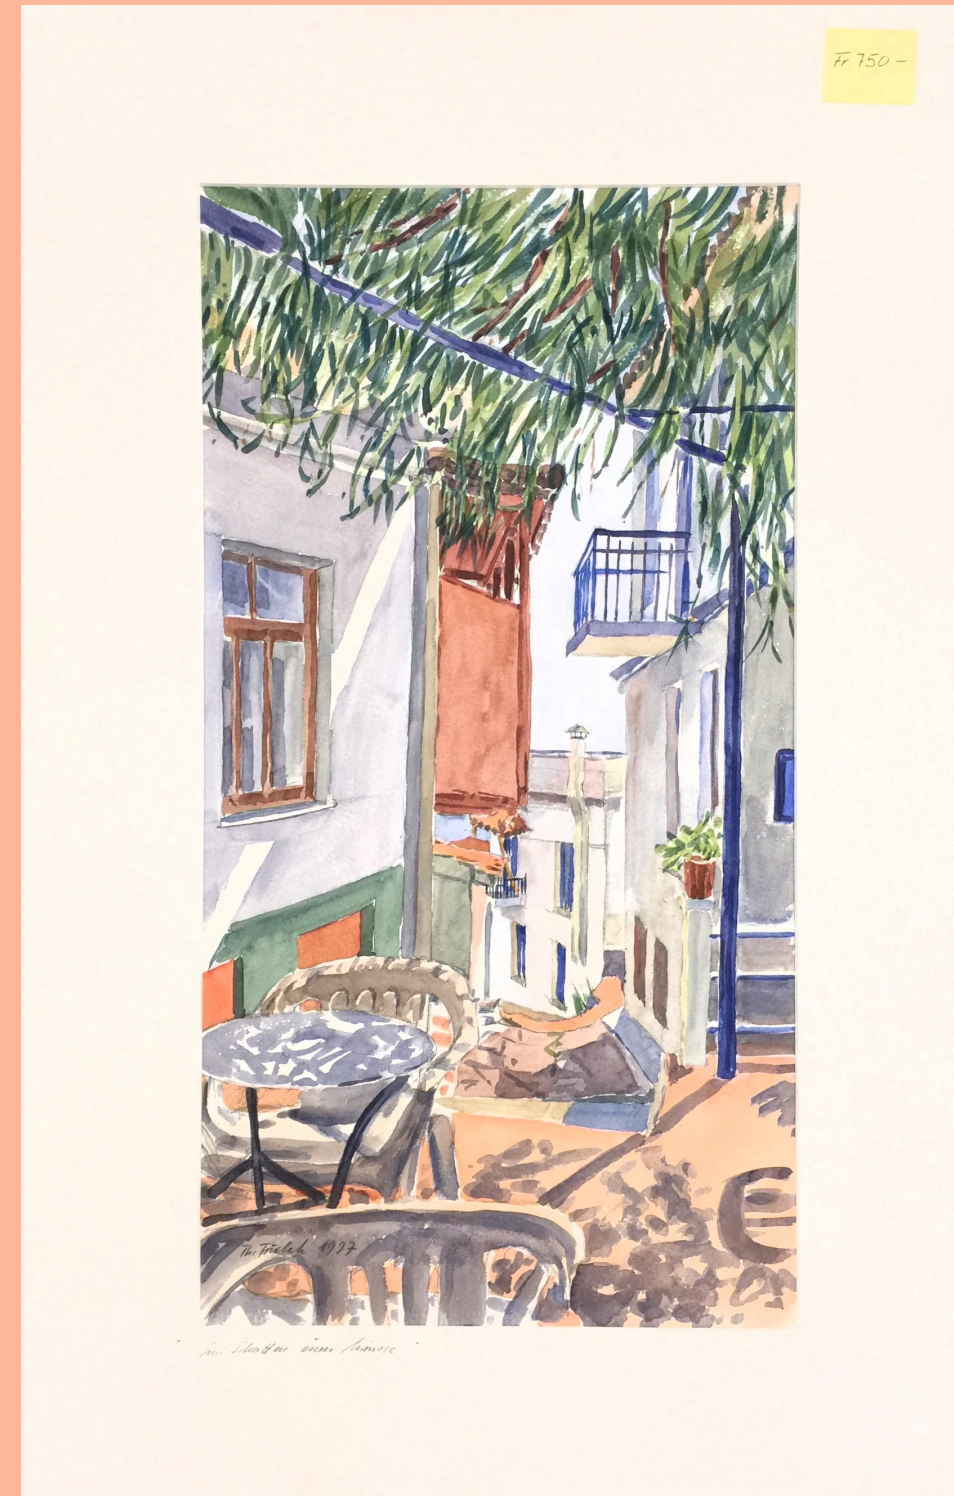

BILDERVERWALTUNG PROPADU

		Kauf-/Kundendaten		Ausleihe	
Gebäude			Zimmer		Keller
	Standplatz-Nr.		R2-1		
Soll-Preis (Künstler)	750	CHF			
Bild-Nr	108				
Bildtyp	Aquarell				
Bildbeschreibung	Gassenansicht von Terrasse mit				
Titel des Malers	„im Schatten einer Mimose“				
Land					
Region					
Ort					
Höhe (cm)	83	X	Breite (cm)	53	
Rahmen	Passepartout				
Erstellungs-Jahr	1997				
Bemerkungen	Grösse inkl. Passepartout				

Foto