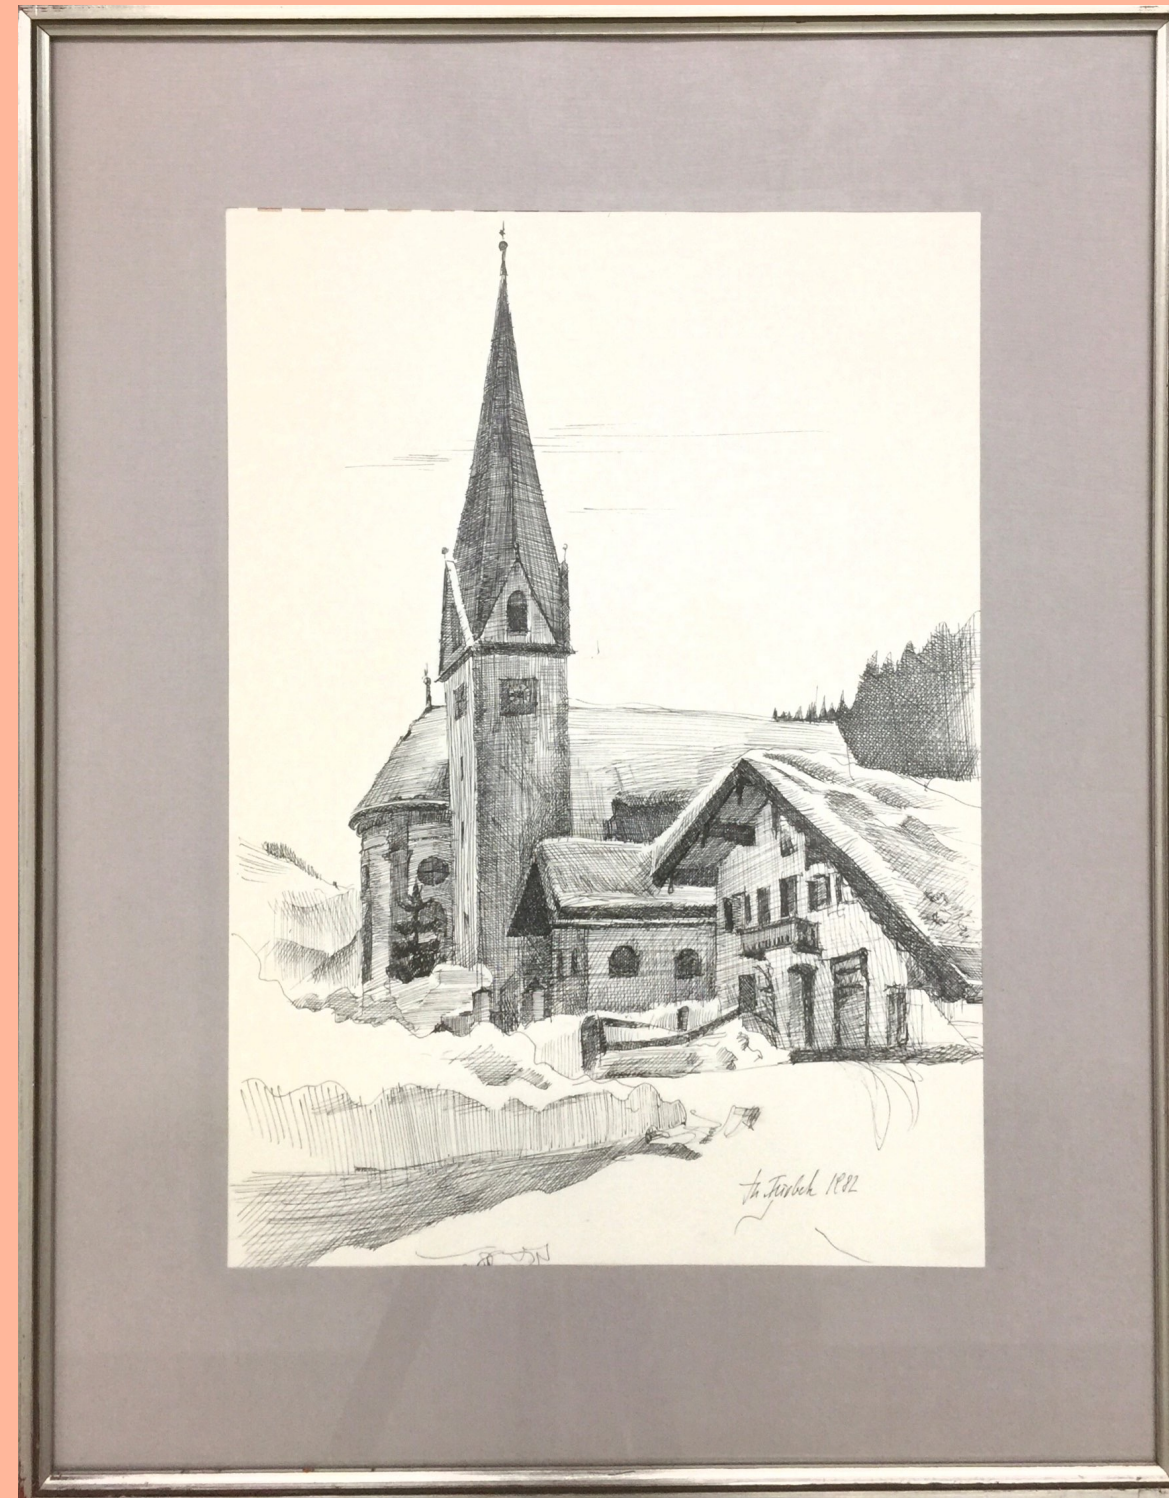

Kauf-/Kundendaten		Ausleihe	
Gebäude		Zimmer	Keller	
	Standplatz-Nr.	R1-1		
Soll-Preis (Künstler)	CHF			
Bild-Nr	49			
Bildtyp	Tuschezeichnung			
Bildbeschreibung	Kirche in Bergdorf im Winter mit tiefem			
Titel des Malers				
Land				
Region				
Ort				
Höhe (cm)	50	X Breite (cm)	39	
Rahmen	Gerahmt-Holz			
Erstellungs-Jahr	1982			
Bemerkungen	Grösse inkl. Rahmen. Metallisch lackiertes Holz			

Foto