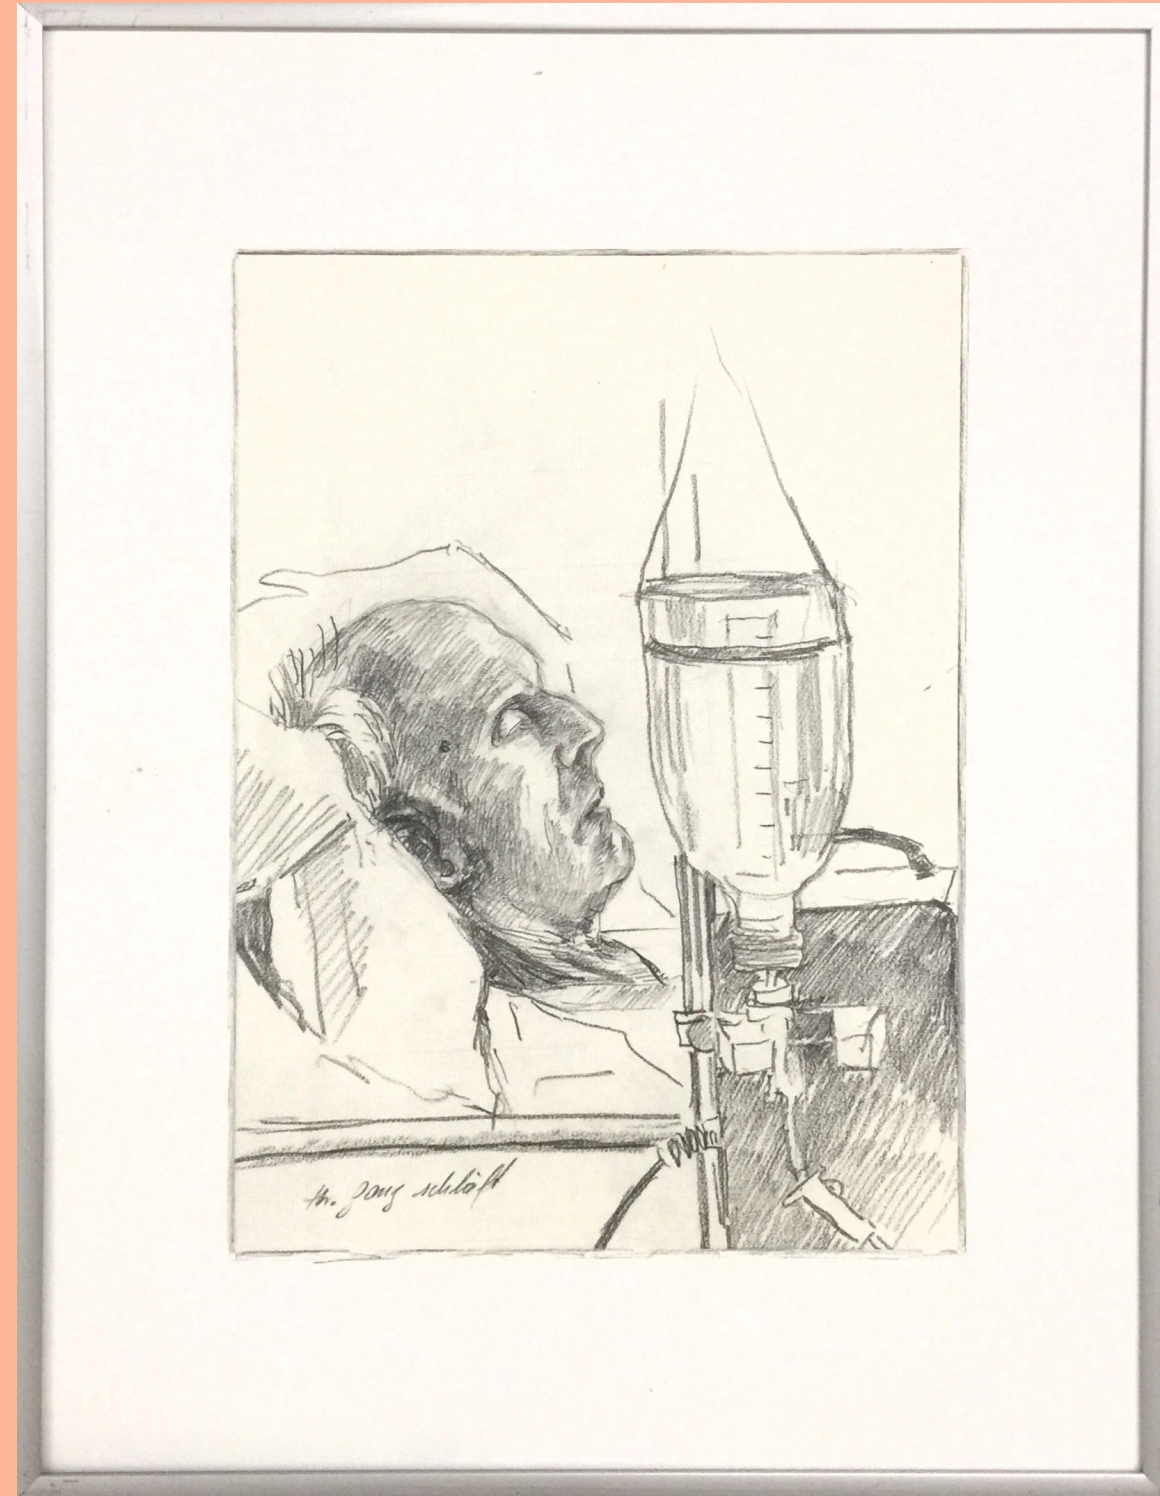

Kauf-/Kundendaten		Ausleihe	
Gebäude		Zimmer	Keller	
	Standplatz-Nr.	R1-1		
Soll-Preis (Künstler)	CHF			
Bild-Nr	45			
Bildtyp	Bleistiftzeichnung			
Bildbeschreibung	Schlafender Mann in Spitalbett mit			
Titel des Malers	Hr. Ganz schläft			
Land				
Region				
Ort				
Höhe (cm)	41	X Breite (cm)	31	
Rahmen	Gerahmt-Metall			
Erstellungs-Jahr				
Bemerkungen	Grösse inkl. Rahmen			

Foto