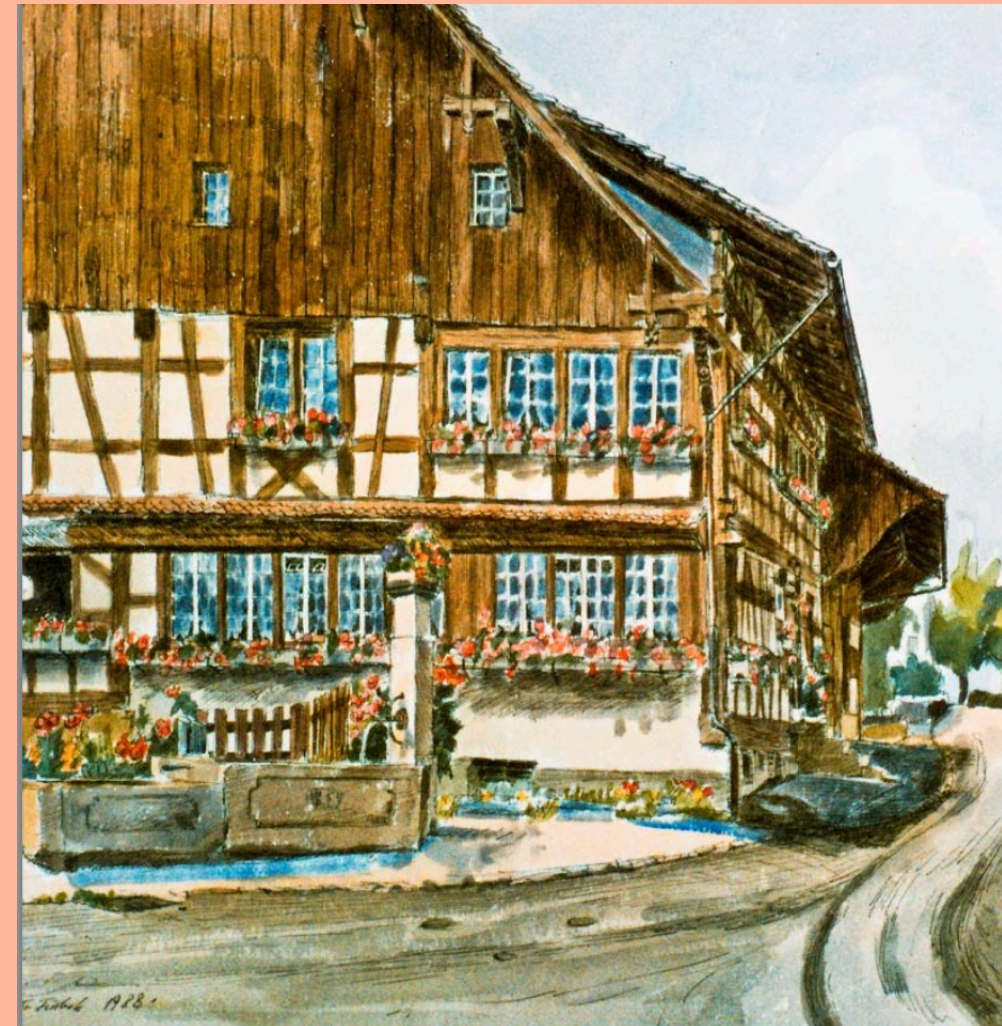

Kauf-/Kundendaten	Ausleihe
Gebäude		Zimmer
	Standplatz-Nr.	
Soll-Preis (Künstler)	CHF	
Bild-Nr	2002	
Bildtyp	Aquarell	
Bildbeschreibung	Haus im Stadkreis Seen in Winterthur	
Titel des Malers	Seemer Motiv	
Land	Schweiz	
Region	Zürich	
Ort	Winterthur	
Höhe (cm)	50	X Breite (cm) 50
Rahmen		
Erstellungs-Jahr	1988	
Bemerkungen	Titelbild im Seemer Bote vom November-2007.	

Foto