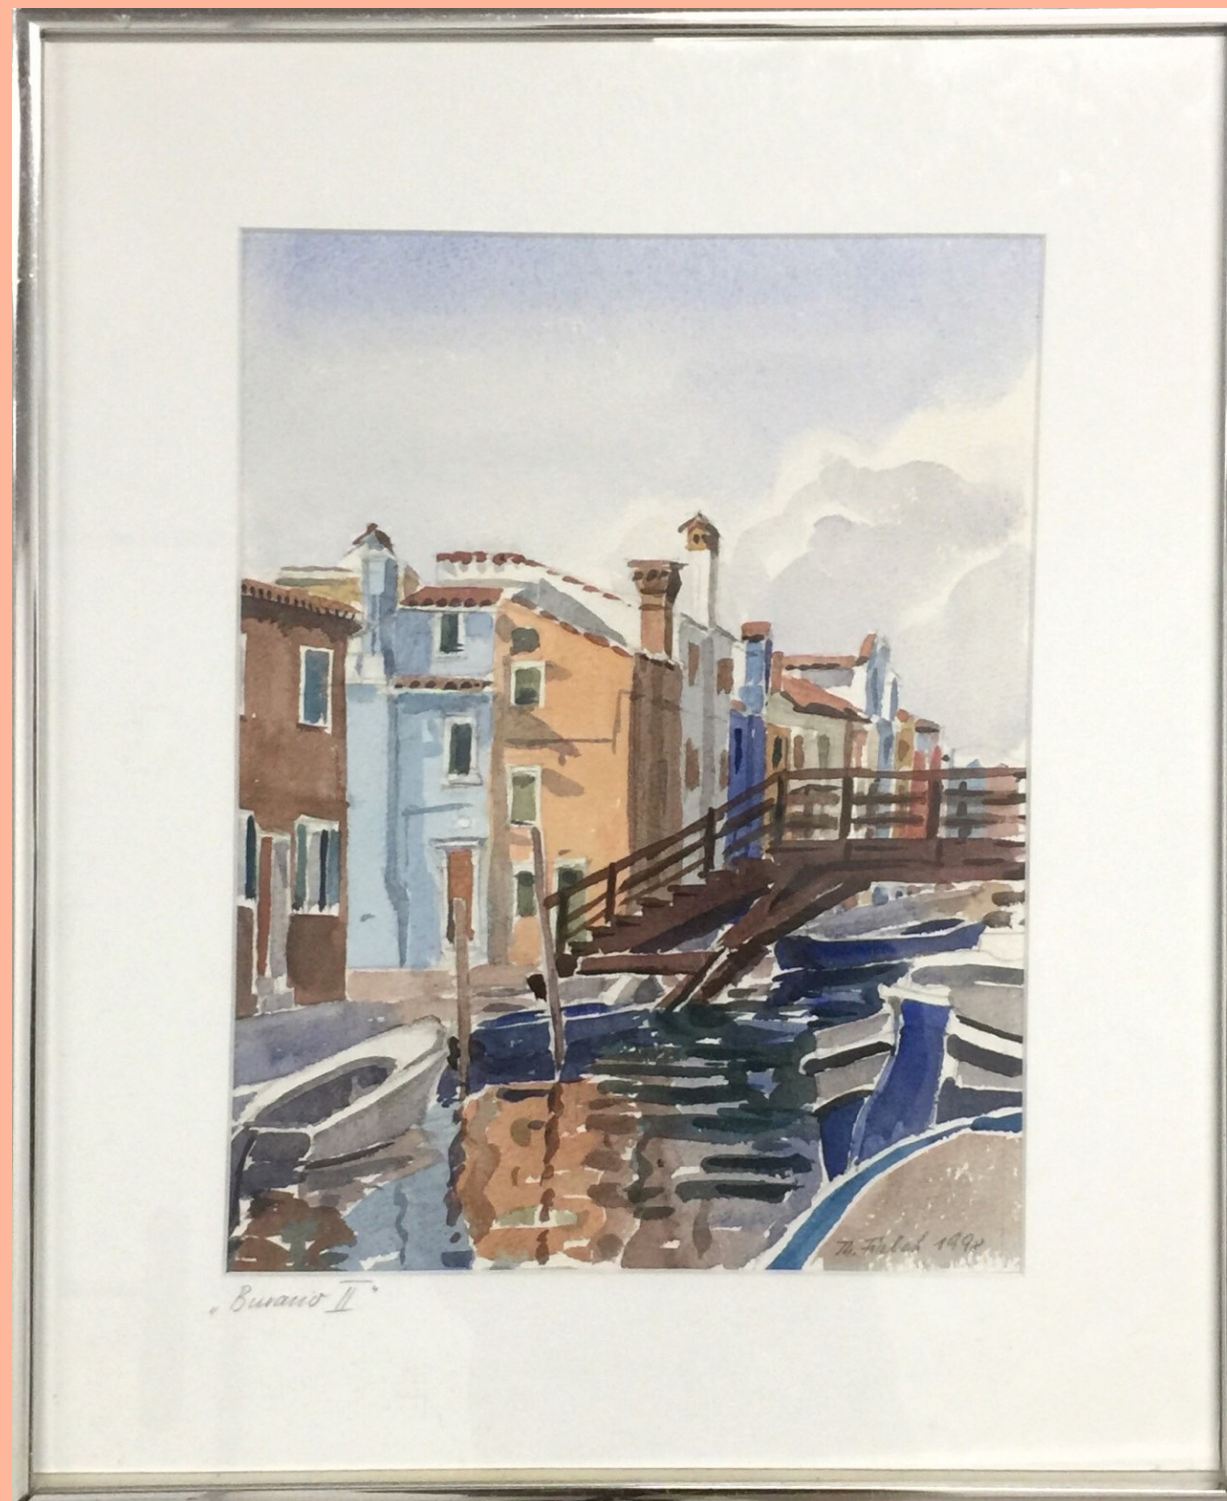

## BILDERVERWALTUNG PROPADU

	Kauf-/Kundendaten		Ausleihe	
Gebäude		Zimmer	Keller	
	Standplatz-Nr.	R1-1		
Soll-Preis (Künstler)	CHF			
Bild-Nr	28			
Bildtyp	Aquarell			
Bildbeschreibung	Häuser am Fluss mit Brücke			
Titel des Malers	„Burano II“			
Land	Italien			
Region	Venetien			
Ort	Insel Burano, Lagune von Venedig			
Höhe (cm)	46	X Breite (cm)	38	
Rahmen	Gerahmt-Metall			
Erstellungs-Jahr	1998			
Bemerkungen	Grösse inkl. Rahmen			

### Foto

## BILDERVERWALTUNG PROPADU

		Kauf-/Kundendaten		Ausleihe	
Gebäude	Tolenberg	Zimmer	Flur		
	Standplatz-Nr.				
Soll-Preis (Künstler)	CHF				
Bild-Nr	10				
Bildtyp	Aquarell				
Bildbeschreibung	Blick auf Brücke und schiefen Turm				
Titel des Malers	„Burano IV“				
Land	Italien				
Region	Venetien				
Ort	Insel Burano, Lagune von Venedig				
Höhe (cm)	44	X	Breite (cm)	36	
Rahmen	Gerahmt-Metall				
Erstellungs-Jahr	1998				
Bemerkungen	Grösse inkl. Rahmen				

## BILDERVERWALTUNG PROPADU

		Kauf-/Kundendaten		Ausleihe	
Gebäude				Zimmer	Keller
	Standplatz-Nr.			R1-2	
Soll-Preis (Künstler)	810	CHF			
Bild-Nr	93				
Bildtyp	Aquarell				
Bildbeschreibung	Blick auf Bootsanlegestelle, Wasser,				
Titel des Malers	Venedig – Hafen				
Land	Italien				
Region	Venetien				
Ort	Venedig				
Höhe (cm)	53	X	Breite (cm)	66	
Rahmen	Gerahmt-Metall				
Erstellungs-Jahr	1994				
Bemerkungen	Grösse inkl. Rahmen				