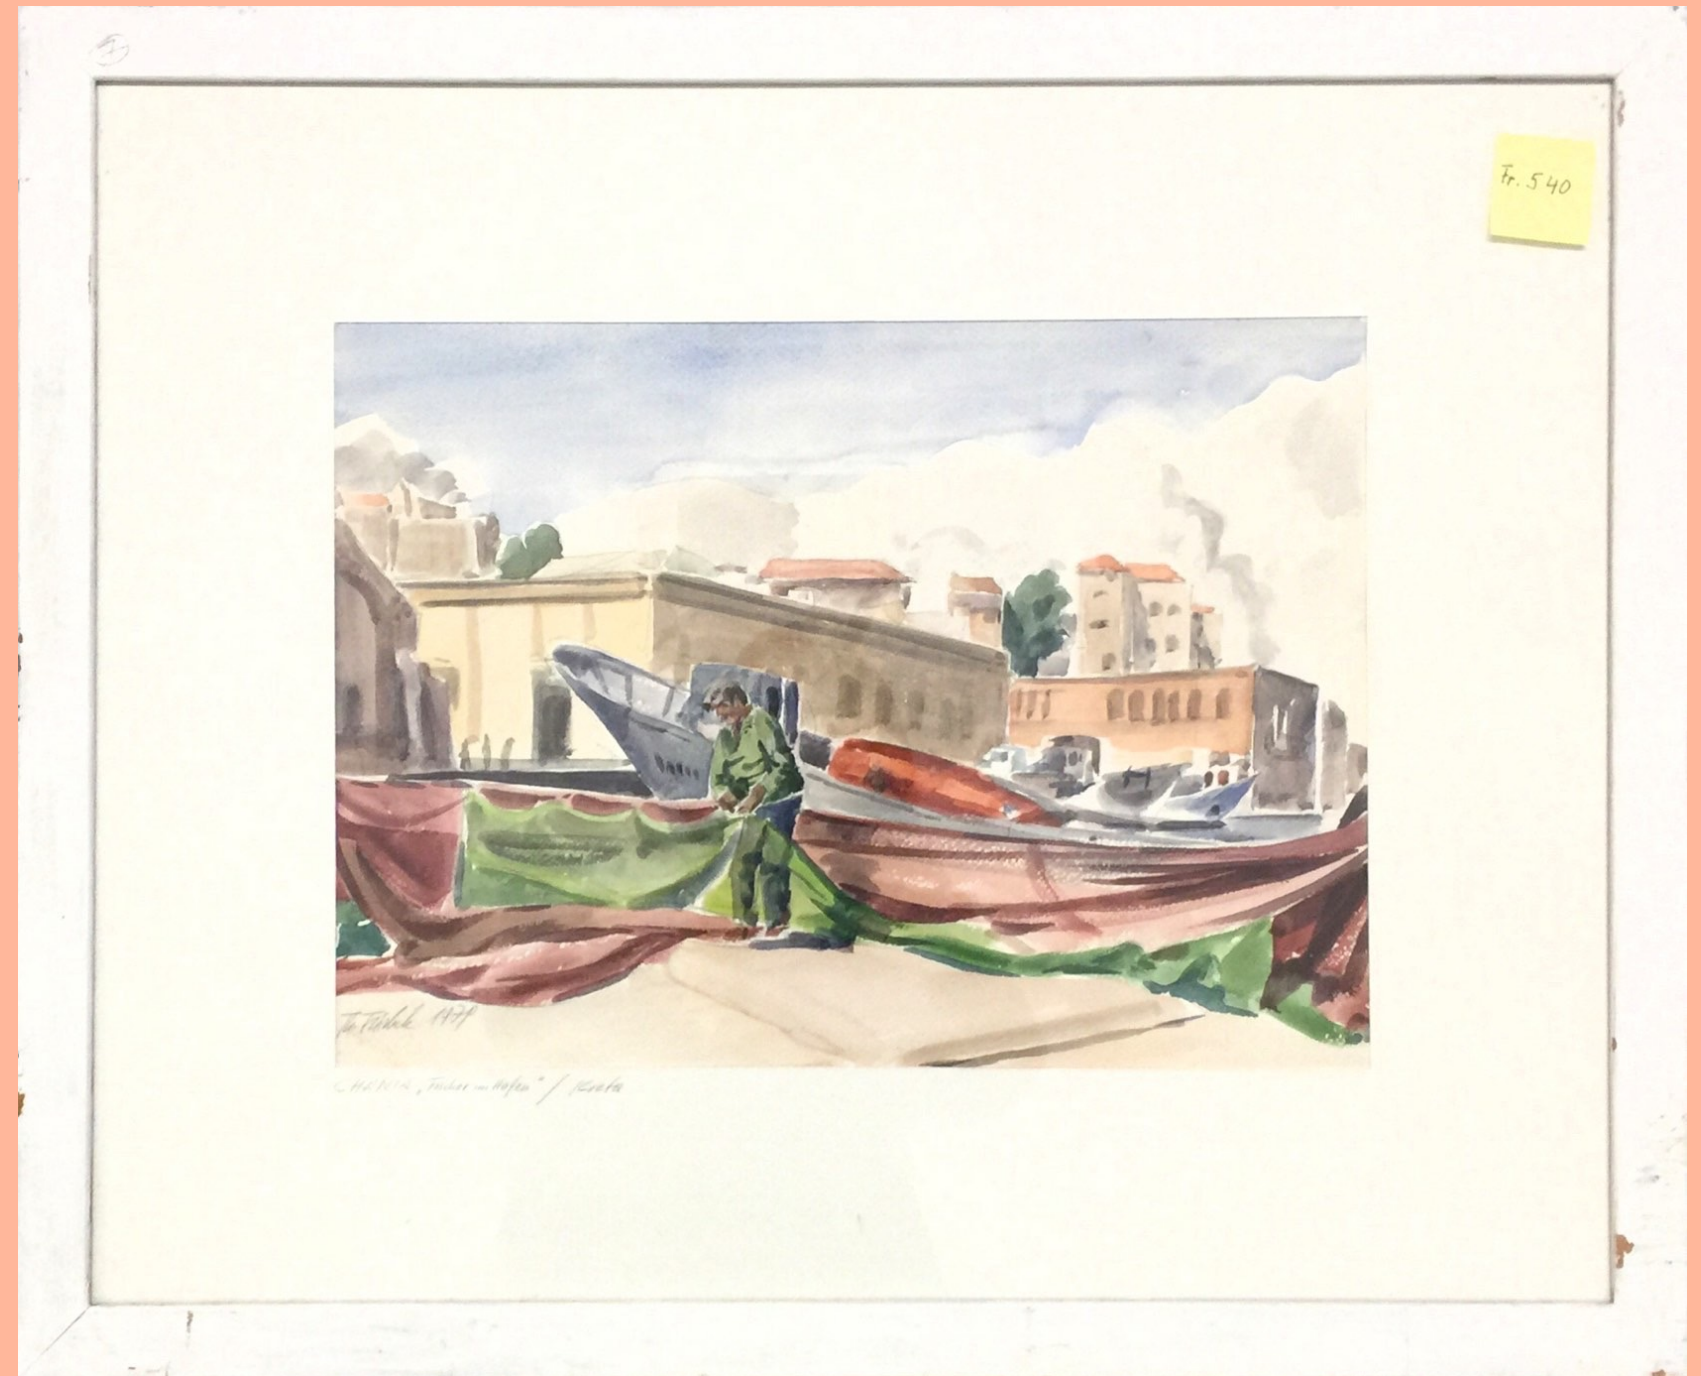

BILDERVERWALTUNG PROPADU

	Kauf-/Kundendaten	Ausleihe	
Gebäude		Zimmer	Keller
	Standplatz-Nr.	R1-2	
Soll-Preis (Künstler)	CHF		
Bild-Nr	74		
Bildtyp	Aquarell		
Bildbeschreibung	Boote an Hafen mit Hügeln im		
Titel des Malers	„ANABYSSOS“		
Land	Griechenland		
Region	Saronikos, Attika		
Ort	Anavyssos		
Höhe (cm)	68	X Breite (cm)	68
Rahmen	Gerahmt-Holz		
Erstellungs-Jahr	1982		
Bemerkungen	Grösse inkl. Rahmen. Rahmen & Glas etwas schmutzig		

Foto

BILDERVERWALTUNG PROPADU

		Kauf-/Kundendaten		Ausleihe	
Gebäude				Zimmer	Keller
	Standplatz-Nr.			R1-2	
Soll-Preis (Künstler)	540	CHF			
Bild-Nr	91				
Bildtyp	Aquarell				
Bildbeschreibung	Mann mit Fischernetz vor Boot an				
Titel des Malers	CHANIA „Fischer im Hafen“ / Kreta				
Land	Griechenland				
Region	Kreta				
Ort	Chania				
Höhe (cm)	53	X	Breite (cm)	65	
Rahmen	Gerahmt-Holz				
Erstellungs-Jahr	1979				
Bemerkungen	Grösse inkl. Rahmen. Lack stellenweise abgeblättert, Haken oben rechts fehlt				

Foto

	Kauf-/Kundendaten		Ausleihe	
Gebäude		Zimmer	Keller	
	Standplatz-Nr.	R1-1		
Soll-Preis (Künstler)	CHF			
Bild-Nr	27			
Bildtyp	Aquarell			
Bildbeschreibung	Kapelle der Heiligen Sophia am Meer			
Titel des Malers	„Agias Sophia“			
Land	Griechenland			
Region	Südliche Ägäis			
Ort	Karpathos			
Höhe (cm)	36	X Breite (cm)	43	
Rahmen	Gerahmt-Metall			
Erstellungs-Jahr	1998			
Bemerkungen	Grösse inkl. Rahmen			