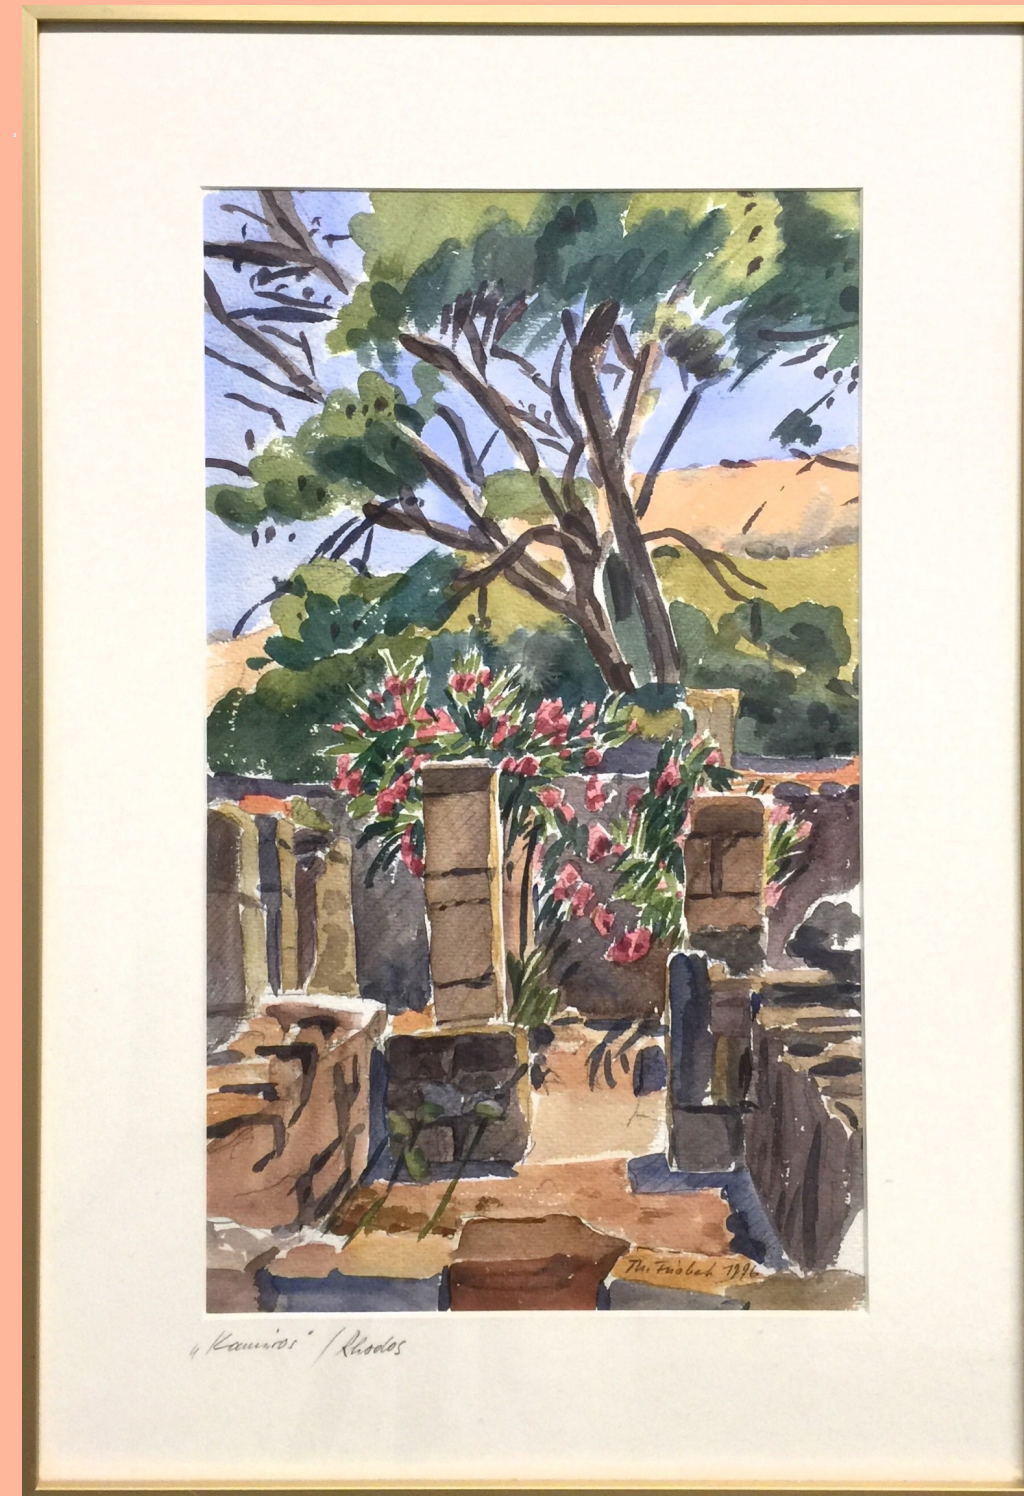

Foto

	Kauf-/Kundendaten		Ausleihe	
Gebäude		Zimmer	Keller	
	Standplatz-Nr.	R1-1		
Soll-Preis (Künstler)	CHF			
Bild-Nr	27			
Bildtyp	Aquarell			
Bildbeschreibung	Kapelle der Heiligen Sophia am Meer			
Titel des Malers	„Agias Sophia“			
Land	Griechenland			
Region	Südliche Ägäis			
Ort	Karpathos			
Höhe (cm)	36	X Breite (cm)	43	
Rahmen	Gerahmt-Metall			
Erstellungs-Jahr	1998			
Bemerkungen	Grösse inkl. Rahmen			

Foto

	Kauf-/Kundendaten		Ausleihe	
Gebäude		Zimmer	Keller	
	Standplatz-Nr.	R1-2		
Soll-Preis (Künstler)	CHF			
Bild-Nr	86			
Bildtyp	Mischtechnik			
Bildbeschreibung	Verkaufsstände an Bootsanlegestelle			
Titel des Malers	...vom Netz auf den Markt. Kos			
Land	Griechenland			
Region	Südliche Ägäis			
Ort	Kos			
Höhe (cm)	51	X Breite (cm)	45	
Rahmen	Gerahmt-Metall			
Erstellungs-Jahr	1993			
Bemerkungen	Grösse inkl. Rahmen. Glas etwas schmutzig			

Foto

BILDERVERWALTUNG PROPADU

	Kauf-/Kundendaten		Ausleihe	
Gebäude		Zimmer	Keller	
	Standplatz-Nr.	R1-1		
Soll-Preis (Künstler)	CHF			
Bild-Nr	58			
Bildtyp	Aquarell			
Bildbeschreibung	Ruinen überwachsen mit rosa Blumen			
Titel des Malers	„Kamios“ / Rhodos			
Land	Griechenland			
Region	Rhodos			
Ort	Kamios			
Höhe (cm)	61	X Breite (cm)	42	
Rahmen	Gerahmt-Metall			
Erstellungs-Jahr	1996			
Bemerkungen	Grösse inkl. Rahmen			

Foto

BILDERVERWALTUNG PROPADU

	Kauf-/Kundendaten		Ausleihe	
Gebäude		Zimmer	Keller	
	Standplatz-Nr.	R1-1		
Soll-Preis (Künstler)	CHF			
Bild-Nr	29			
Bildtyp	Aquarell			
Bildbeschreibung	Dorf auf Felsen am Meer			
Titel des Malers	SIGRI - Lesbos			
Land	Griechenland			
Region	Lesbos			
Ort	Sigri			
Höhe (cm)	43	X Breite (cm)	51	
Rahmen	Gerahmt-Metall			
Erstellungs-Jahr	1988			
Bemerkungen	Grösse inkl. Rahmen. Weiss lackiertes Metall			