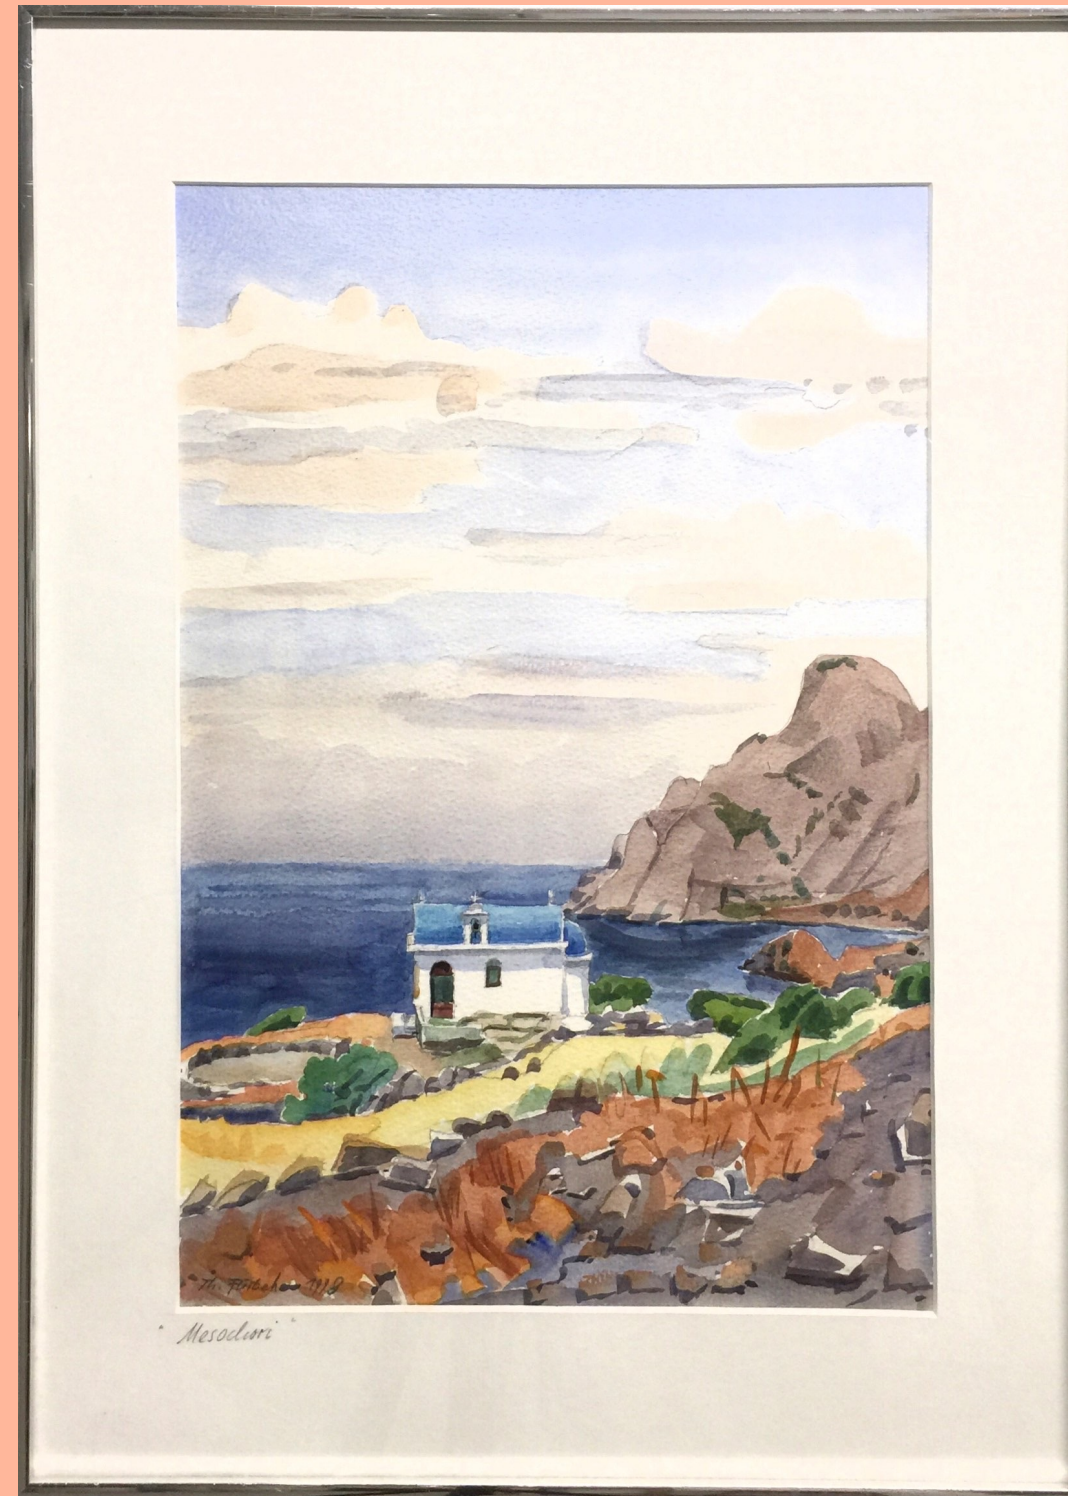

Foto

„Mastixbäume bei Lithi - Chios“

BILDERVERWALTUNG PROPADU

	Kauf-/Kundendaten		Ausleihe	
Gebäude		Zimmer	Keller	
	Standplatz-Nr.	R1-1		
Soll-Preis (Künstler)	CHF			
Bild-Nr	57			
Bildtyp	Aquarell			
Bildbeschreibung	Kleine Kapelle mit blauem Dach am			
Titel des Malers	„Mesochori“			
Land	Griechenland			
Region	Karpathos			
Ort	Mesochori			
Höhe (cm)	61	X Breite (cm)	44	
Rahmen	Gerahmt-Metall			
Erstellungs-Jahr	1998			
Bemerkungen	Grösse inkl. Rahmen			

Foto

BILDERVERWALTUNG PROPADU

	Kauf-/Kundendaten		Ausleihe	
Gebäude	Tolenberg	Zimmer	Flur	
	Standplatz-Nr.			
Soll-Preis (Künstler)	CHF			
Bild-Nr	19			
Bildtyp	Aquarell			
Bildbeschreibung	Strandansicht mit blühenden Büschen			
Titel des Malers	„Glifada“ Korfu			
Land	Griechenland			
Region	Korfu			
Ort	Glyfada			
Höhe (cm)	47	X	Breite (cm)	46
Rahmen	Gerahmt-Holz			
Erstellungs-Jahr	1995			
Bemerkungen	Grösse inkl. Rahmen			