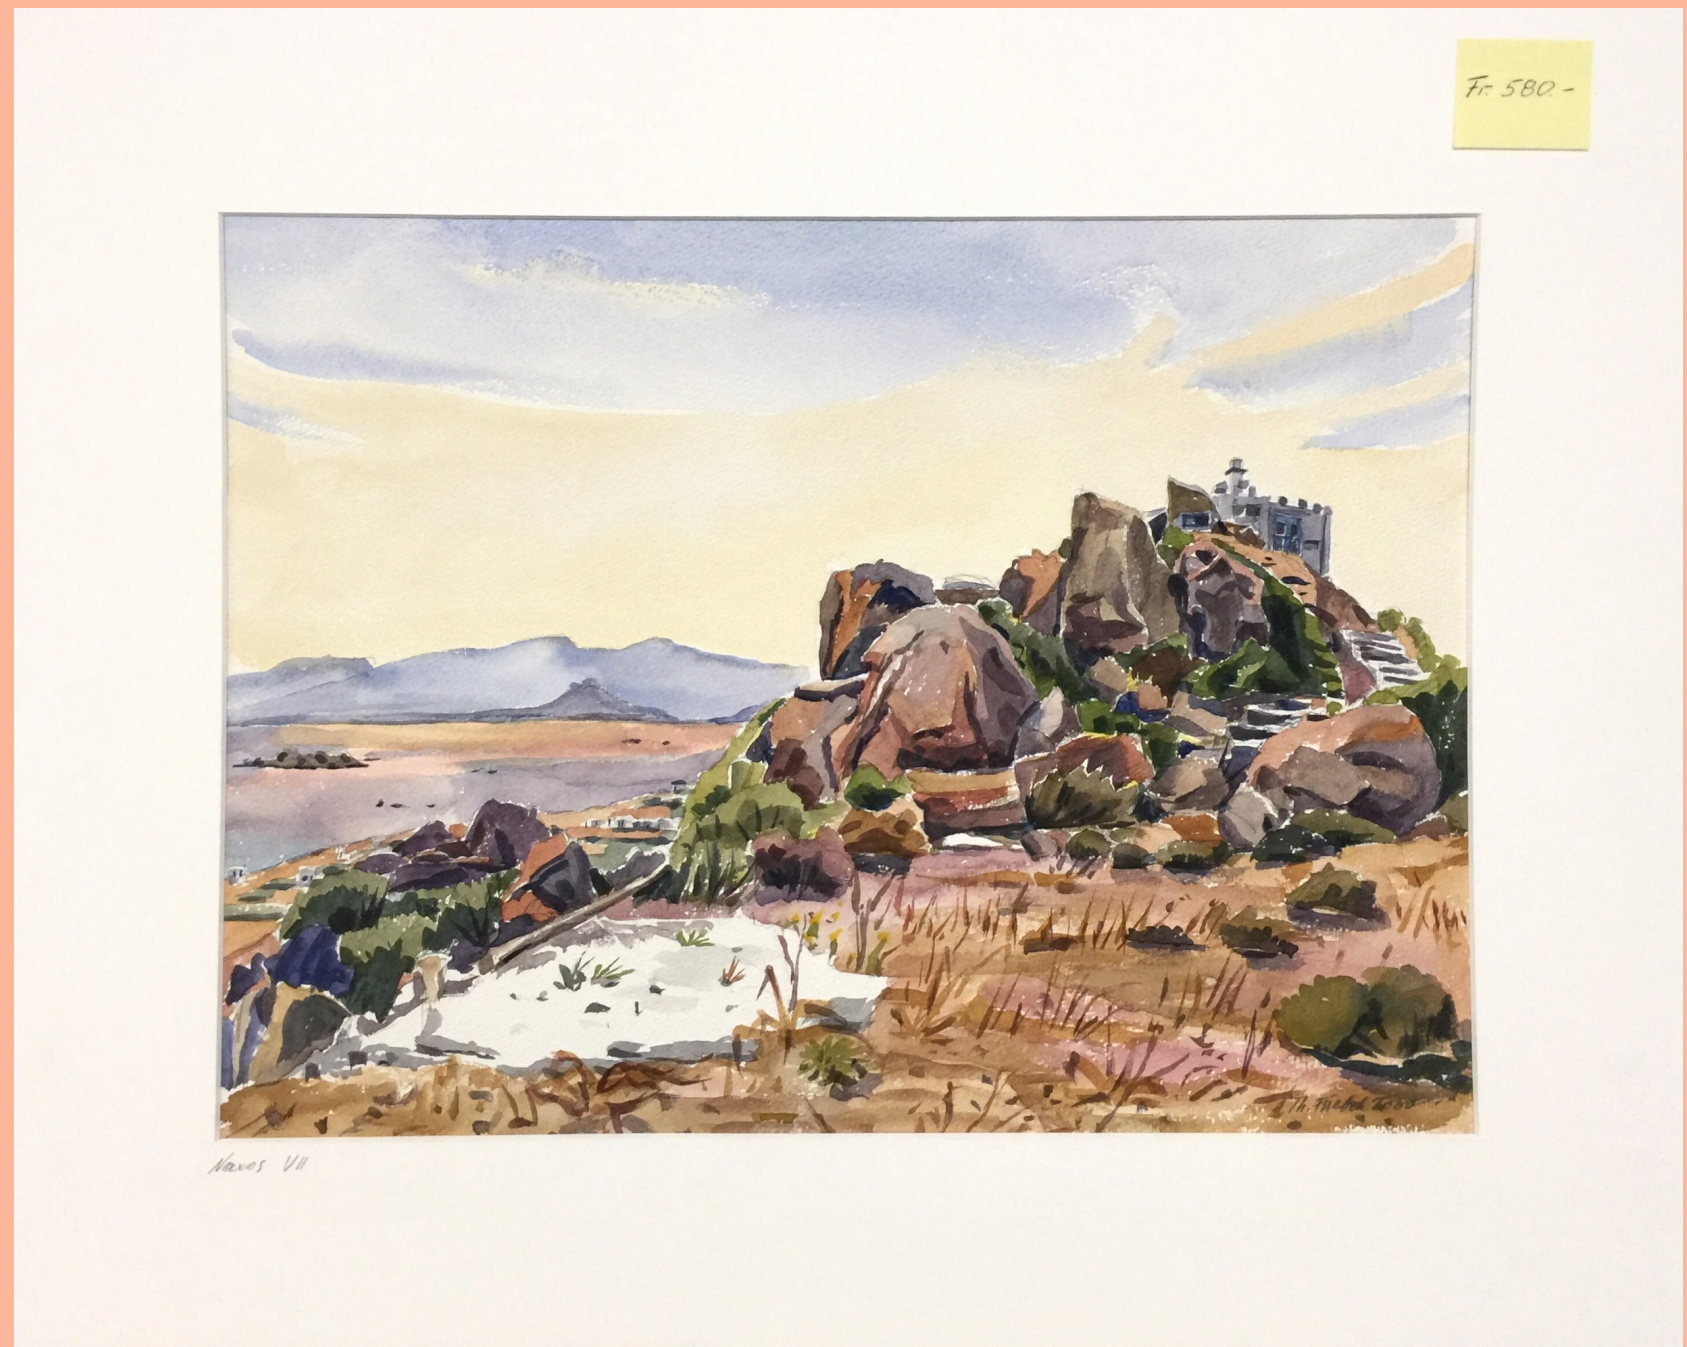

Foto

BILDERVERWALTUNG PROPADU

		Kauf-/Kundendaten		Ausleihe	
Gebäude		Zimmer		Keller	
	Standplatz-Nr.			R2-1	
Soll-Preis (Künstler)	600	CHF			
Bild-Nr	136				
Bildtyp	Aquarell				
Bildbeschreibung	Sitzender Mensch in Vorhof unter				
Titel des Malers	„LIOSTRA“ Lesbos				
Land	Griechenland				
Region	Nördliche Ägäis				
Ort	Lesbos				
Höhe (cm)	54	X	Breite (cm)	75	
Rahmen	Passepartout				
Erstellungs-Jahr	1988				
Bemerkungen	Grösse inkl. Passepartout				