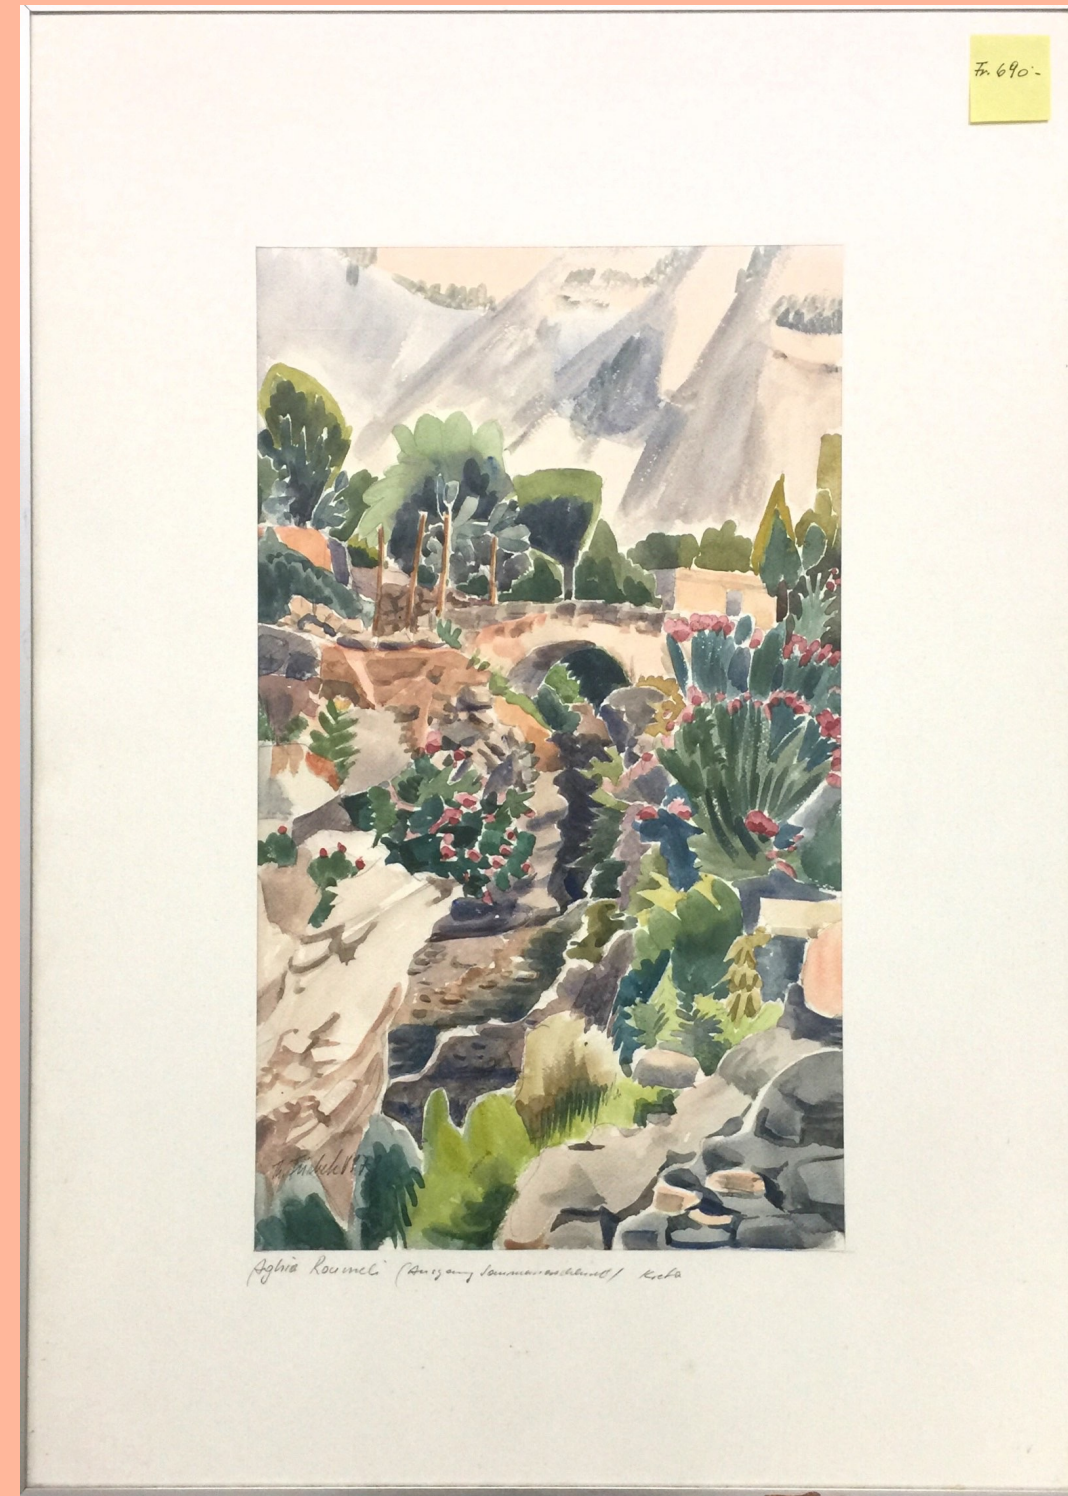

BILDERVERWALTUNG PROPADU

	Kauf-/Kundendaten		Ausleihe	
Gebäude		Zimmer	Keller	
	Standplatz-Nr.	R1-2		
Soll-Preis (Künstler)	CHF			
Bild-Nr	71			
Bildtyp	Aquarell			
Bildbeschreibung	Südländische Landschaft mit rosa			
Titel des Malers	Aghia Roumeli (Ausgang			
Land	Griechenland			
Region	Kreta			
Ort	Agia Roumeli, Samaria-Schlucht			
Höhe (cm)	71	X Breite (cm)	51	
Rahmen	Gerahmt-Metall			
Erstellungs-Jahr	1979			
Bemerkungen	Grösse inkl. Rahmen			

Foto