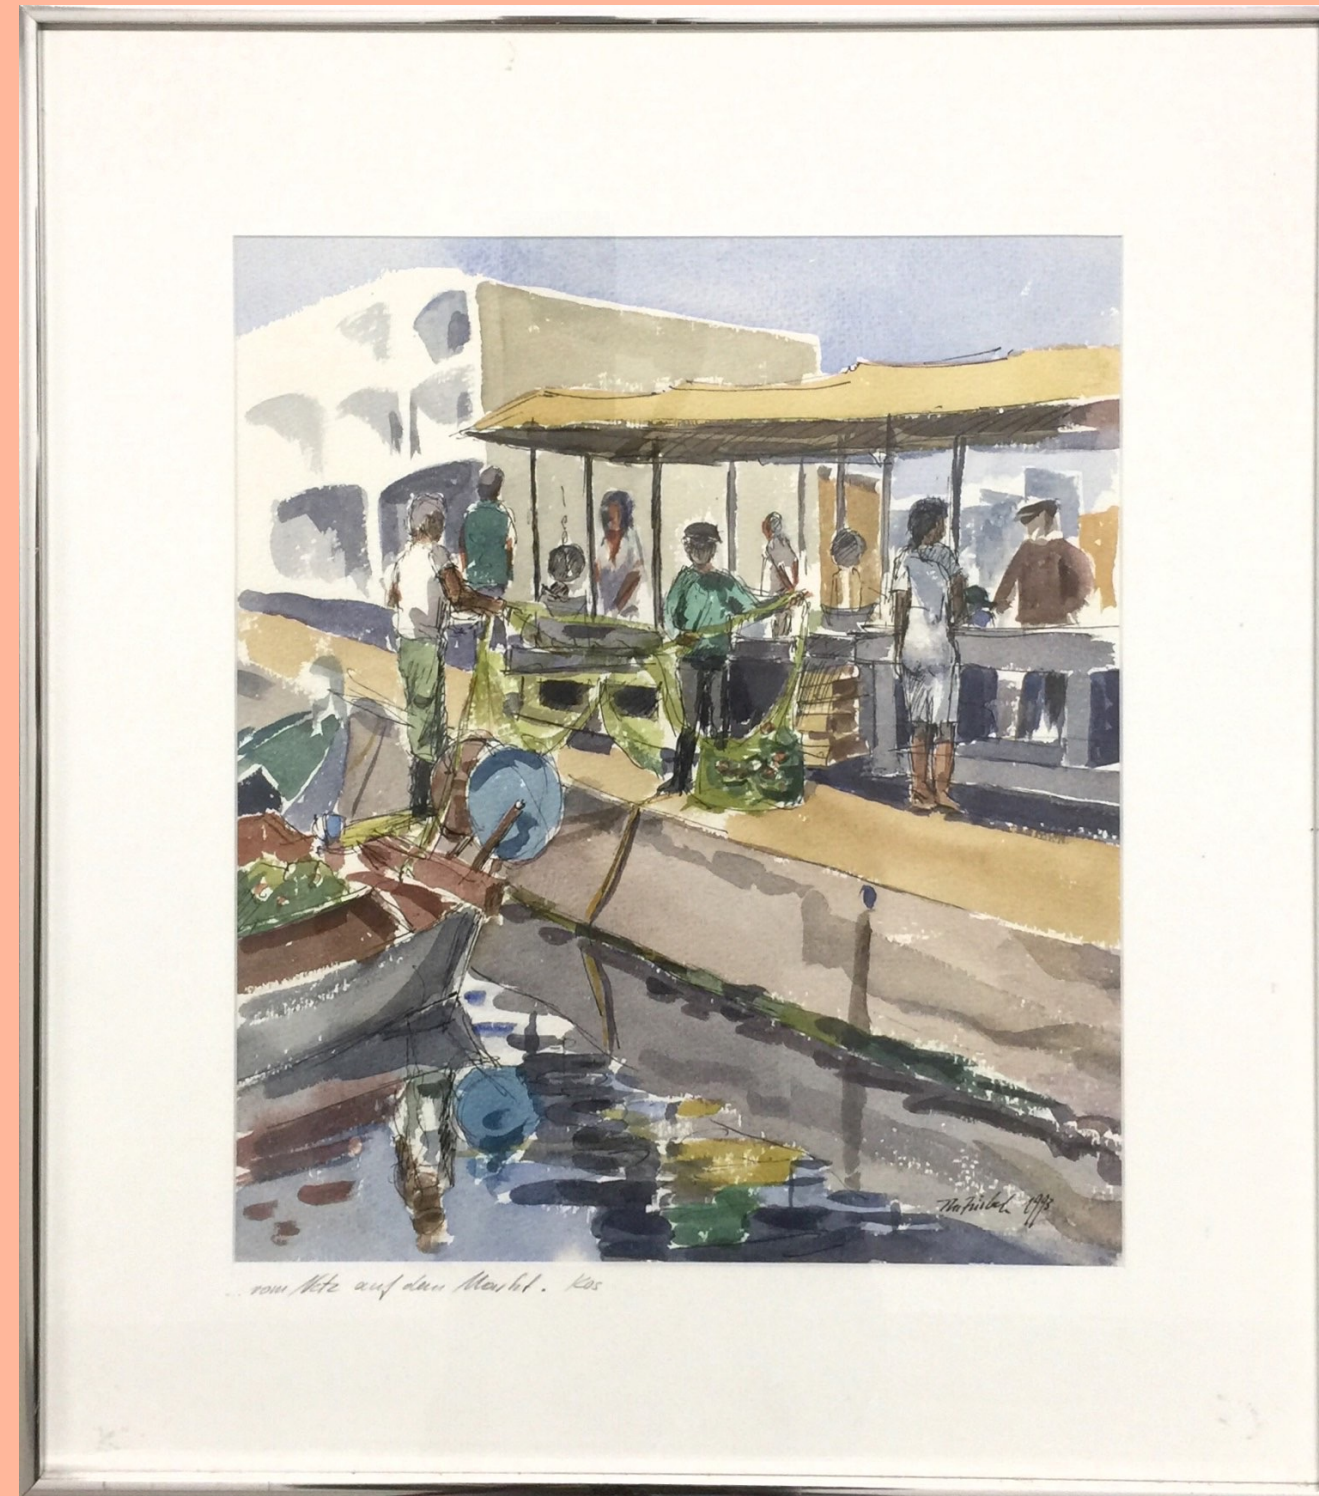

BILDERVERWALTUNG PROPADU

	Kauf-/Kundendaten	Ausleihe	
Gebäude		Zimmer	Keller
	Standplatz-Nr.	R1-2	
Soll-Preis (Künstler)	CHF		
Bild-Nr	74		
Bildtyp	Aquarell		
Bildbeschreibung	Boote an Hafen mit Hügeln im		
Titel des Malers	„ANABYSSOS“		
Land	Griechenland		
Region	Saronikos, Attika		
Ort	Anavyssos		
Höhe (cm)	68	X Breite (cm)	68
Rahmen	Gerahmt-Holz		
Erstellungs-Jahr	1982		
Bemerkungen	Grösse inkl. Rahmen. Rahmen & Glas etwas schmutzig		

Foto

BILDERVERWALTUNG PROPADU

		Kauf-/Kundendaten		Ausleihe	
Gebäude				Zimmer	Keller
	Standplatz-Nr.			R1-2	
Soll-Preis (Künstler)	540	CHF			
Bild-Nr	91				
Bildtyp	Aquarell				
Bildbeschreibung	Mann mit Fischernetz vor Boot an				
Titel des Malers	CHANIA „Fischer im Hafen“ / Kreta				
Land	Griechenland				
Region	Kreta				
Ort	Chania				
Höhe (cm)	53	X	Breite (cm)	65	
Rahmen	Gerahmt-Holz				
Erstellungs-Jahr	1979				
Bemerkungen	Grösse inkl. Rahmen. Lack stellenweise abgeblättert, Haken oben rechts fehlt				

Foto

	Kauf-/Kundendaten		Ausleihe	
Gebäude		Zimmer	Keller	
	Standplatz-Nr.	R1-1		
Soll-Preis (Künstler)	CHF			
Bild-Nr	27			
Bildtyp	Aquarell			
Bildbeschreibung	Kapelle der Heiligen Sophia am Meer			
Titel des Malers	„Agias Sophia“			
Land	Griechenland			
Region	Südliche Ägäis			
Ort	Karpathos			
Höhe (cm)	36	X Breite (cm)	43	
Rahmen	Gerahmt-Metall			
Erstellungs-Jahr	1998			
Bemerkungen	Grösse inkl. Rahmen			

Foto

BILDERVERWALTUNG PROPADU

	Kauf-/Kundendaten		Ausleihe	
Gebäude		Zimmer	Keller	
	Standplatz-Nr.	R1-1		
Soll-Preis (Künstler)	CHF			
Bild-Nr	58			
Bildtyp	Aquarell			
Bildbeschreibung	Ruinen überwachsen mit rosa Blumen			
Titel des Malers	„Kamios“ / Rhodos			
Land	Griechenland			
Region	Rhodos			
Ort	Kamios			
Höhe (cm)	61	X Breite (cm)	42	
Rahmen	Gerahmt-Metall			
Erstellungs-Jahr	1996			
Bemerkungen	Grösse inkl. Rahmen			