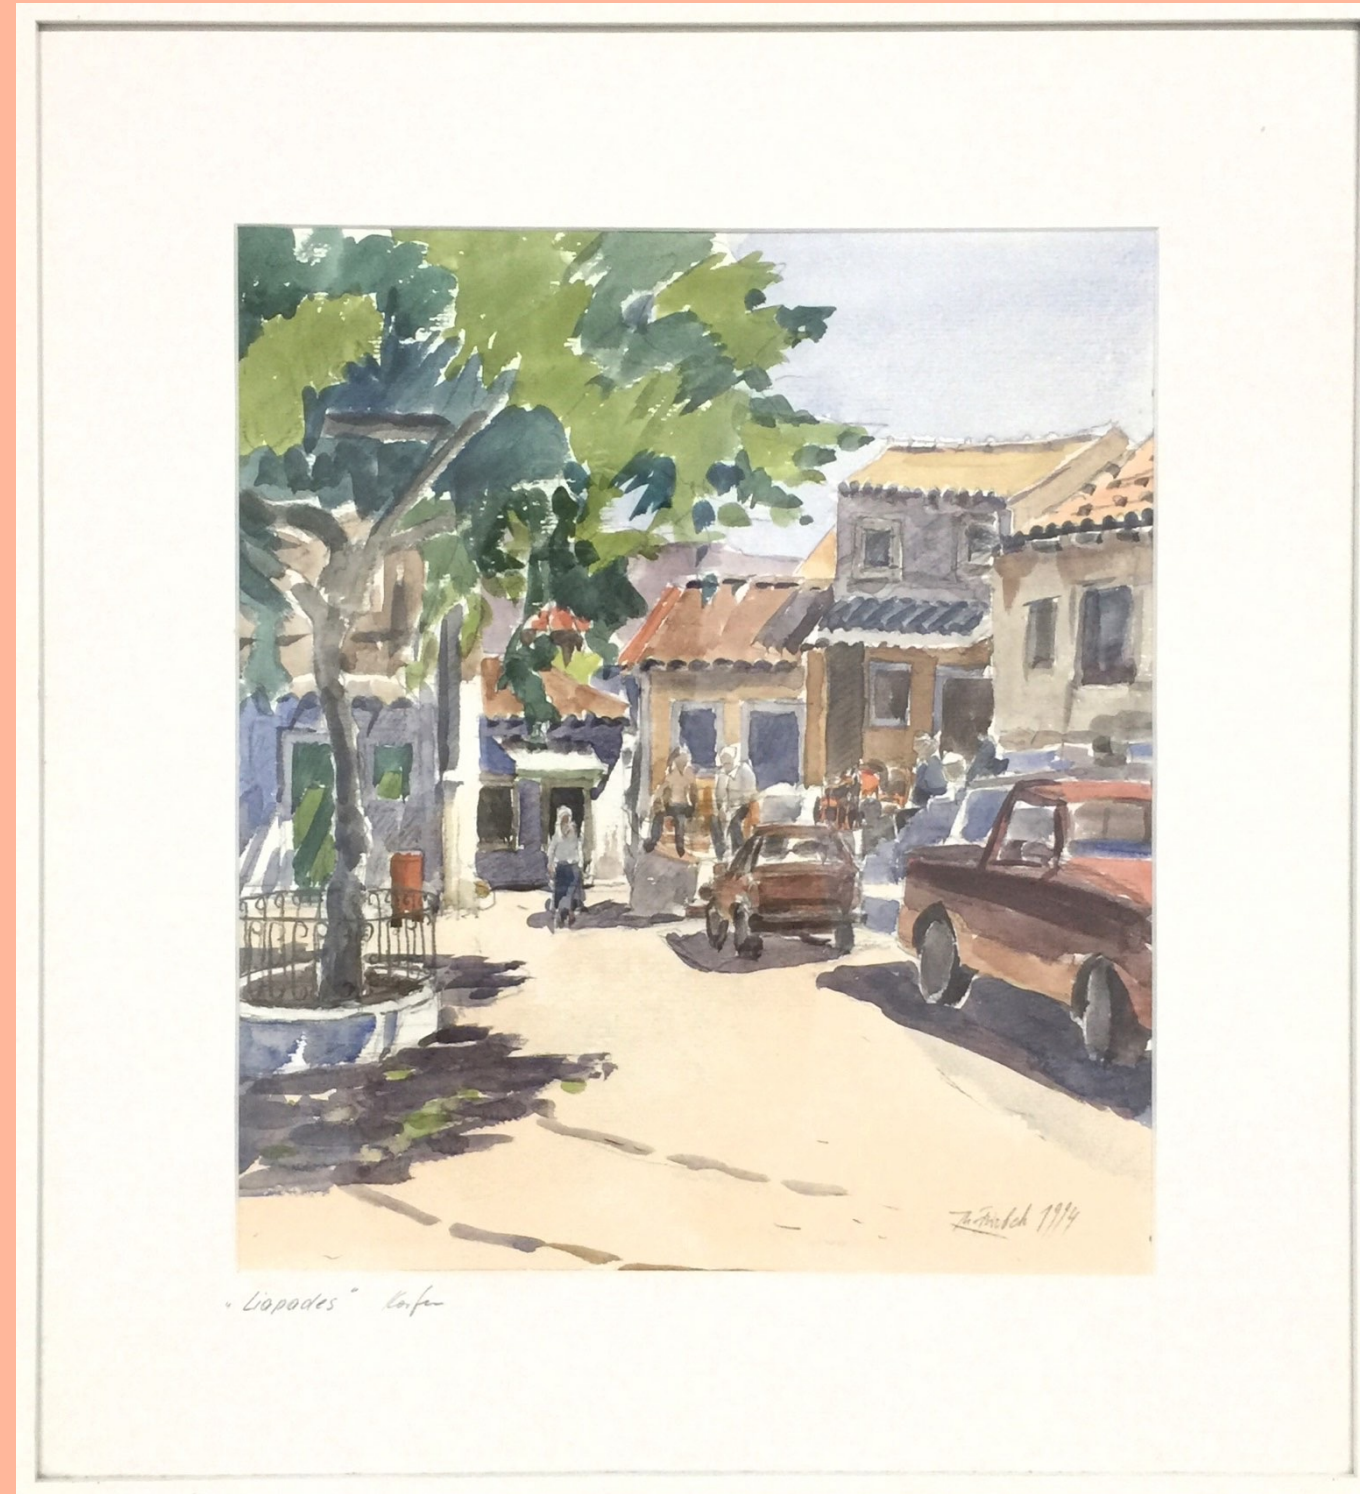

BILDERVERWALTUNG PROPADU

	Kauf-/Kundendaten		Ausleihe	
Gebäude		Zimmer	Keller	
	Standplatz-Nr.	R1-1		
Soll-Preis (Künstler)	CHF			
Bild-Nr	48			
Bildtyp	Aquarell			
Bildbeschreibung	Gassenansicht mit Baum, Autos,			
Titel des Malers	„Liapades“ Korfu			
Land	Griechenland			
Region	Korfu			
Ort	Liapades			
Höhe (cm)	50	X Breite (cm)	45	
Rahmen	Gerahmt-Metall			
Erstellungs-Jahr	1994			
Bemerkungen	Grösse inkl. Rahmen. Weiss lackiertes Metall			

Foto