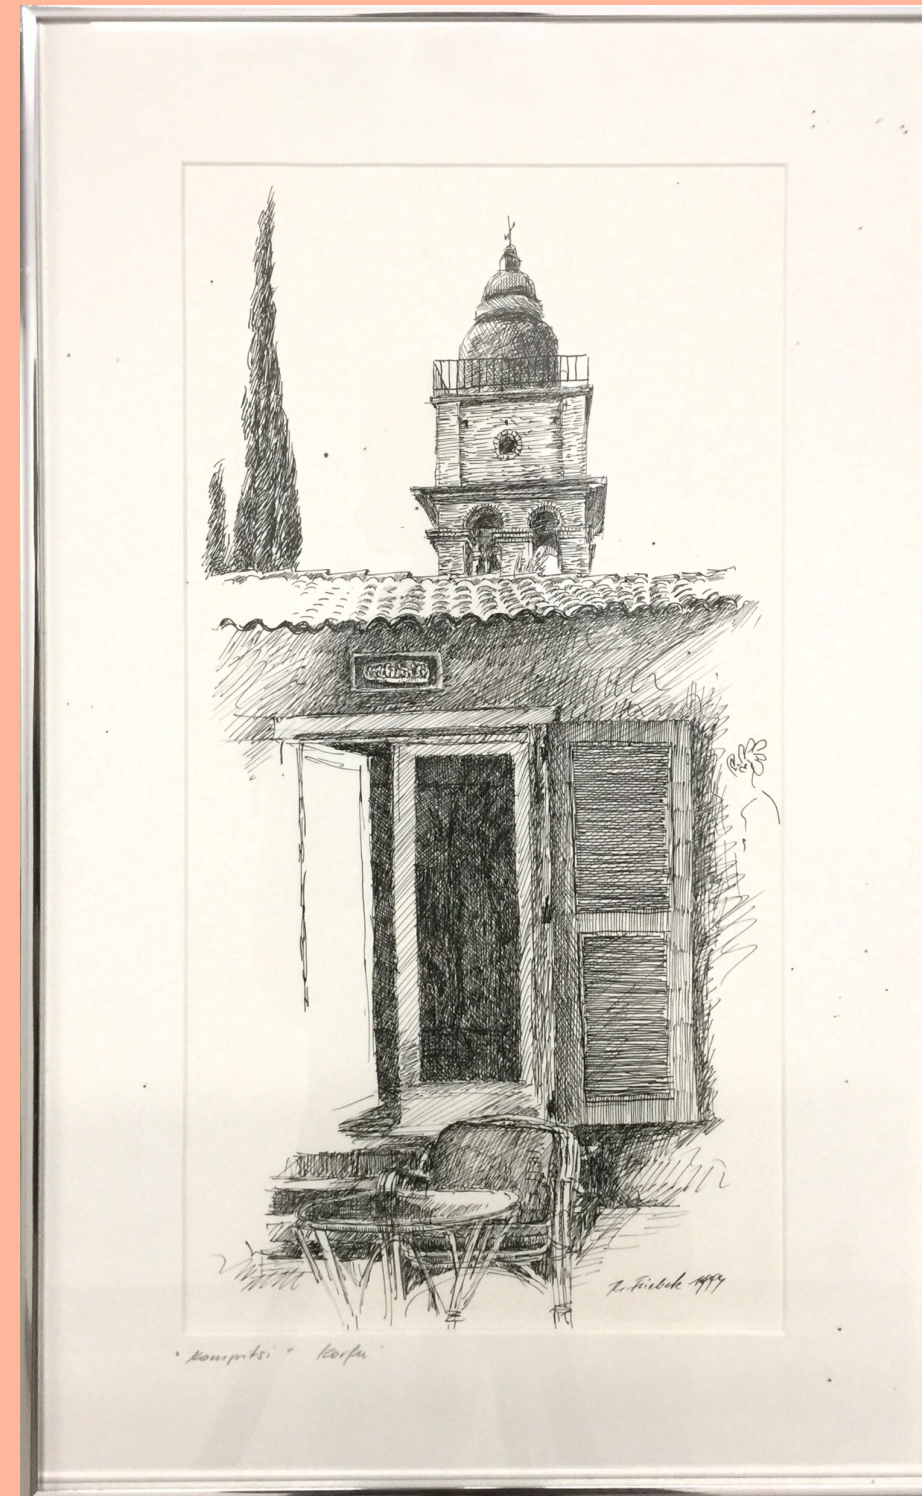

Kauf-/Kundendaten	Ausleihe	
Gebäude		Zimmer	Keller
	Standplatz-Nr.	R1-1	
Soll-Preis (Künstler)	CHF		
Bild-Nr	51		
Bildtyp	Tuschezeichnung		
Bildbeschreibung	Gartentisch und Stuhl vor offener Tür		
Titel des Malers	„Kompitsi“ Korfu		
Land	Griechenland		
Region	Korfu		
Ort	Kompitsi		
Höhe (cm)	58	X Breite (cm)	36
Rahmen	Gerahmt-Metall		
Erstellungs-Jahr	1994		
Bemerkungen	Grösse inkl. Rahmen. Glas etwas schmutzig		

Foto