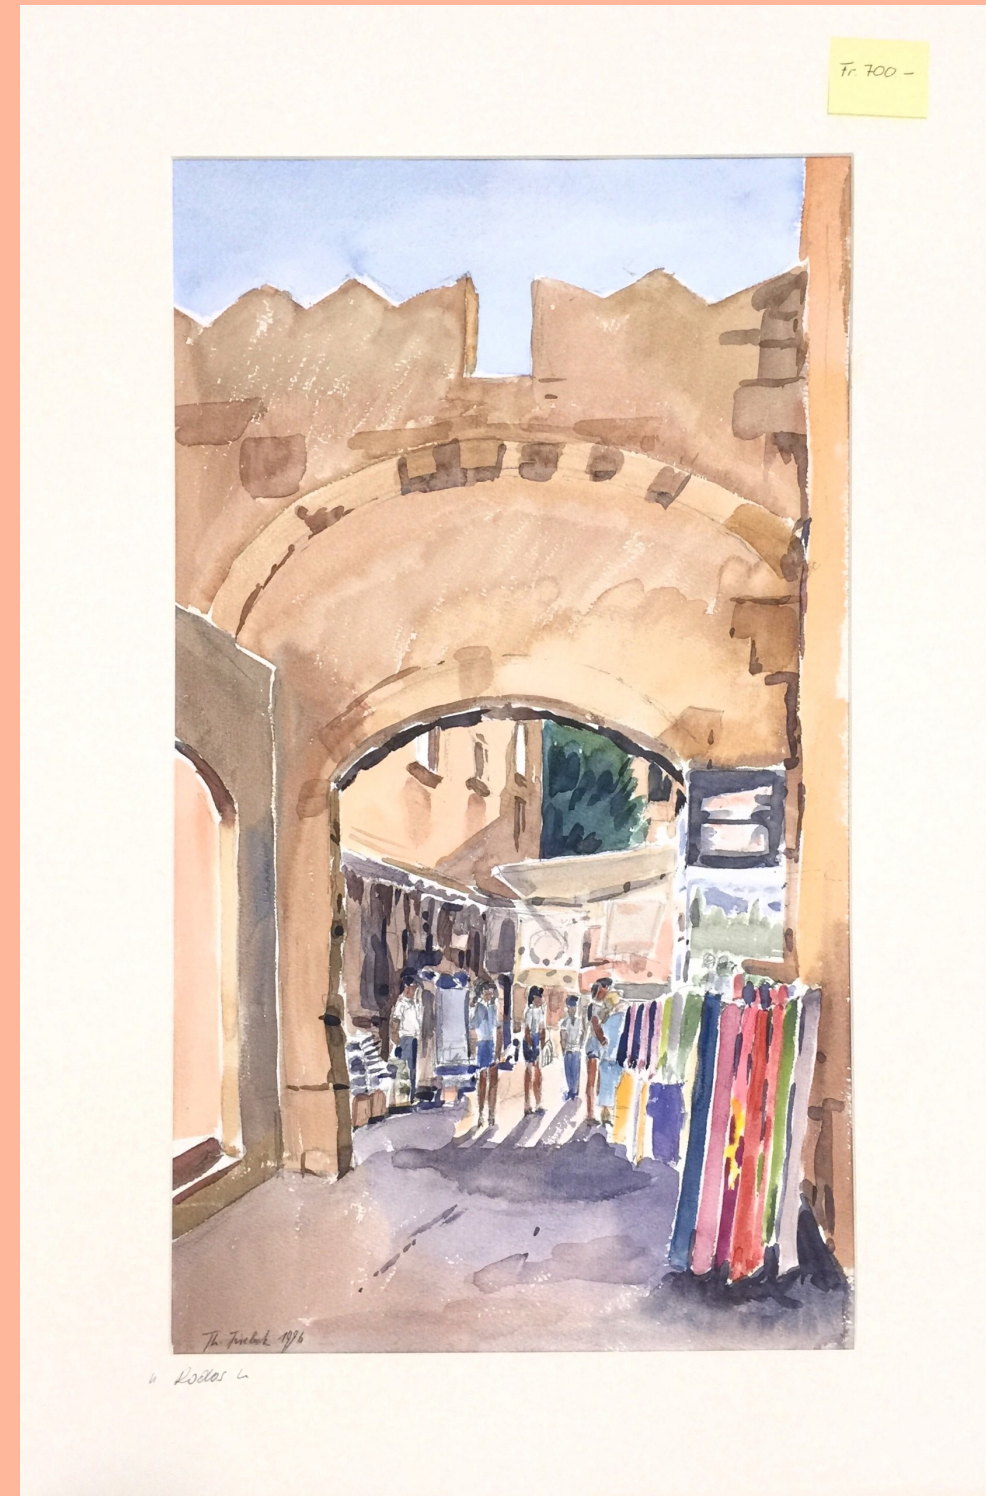

BILDERVERWALTUNG PROPADU

		Kauf-/Kundendaten		Ausleihe	
Gebäude			Zimmer		Keller
	Standplatz-Nr.		R2-1		
Soll-Preis (Künstler)	700	CHF			
Bild-Nr	107				
Bildtyp	Aquarell				
Bildbeschreibung	Menschen zwischen Marktständen				
Titel des Malers	„Rodos“				
Land	Griechenland				
Region	Südliche Ägäis				
Ort	Rhodos				
Höhe (cm)	76	X	Breite (cm)	50	
Rahmen	Passepartout				
Erstellungs-Jahr	1996				
Bemerkungen	Grösse inkl. Passepartout				

Foto