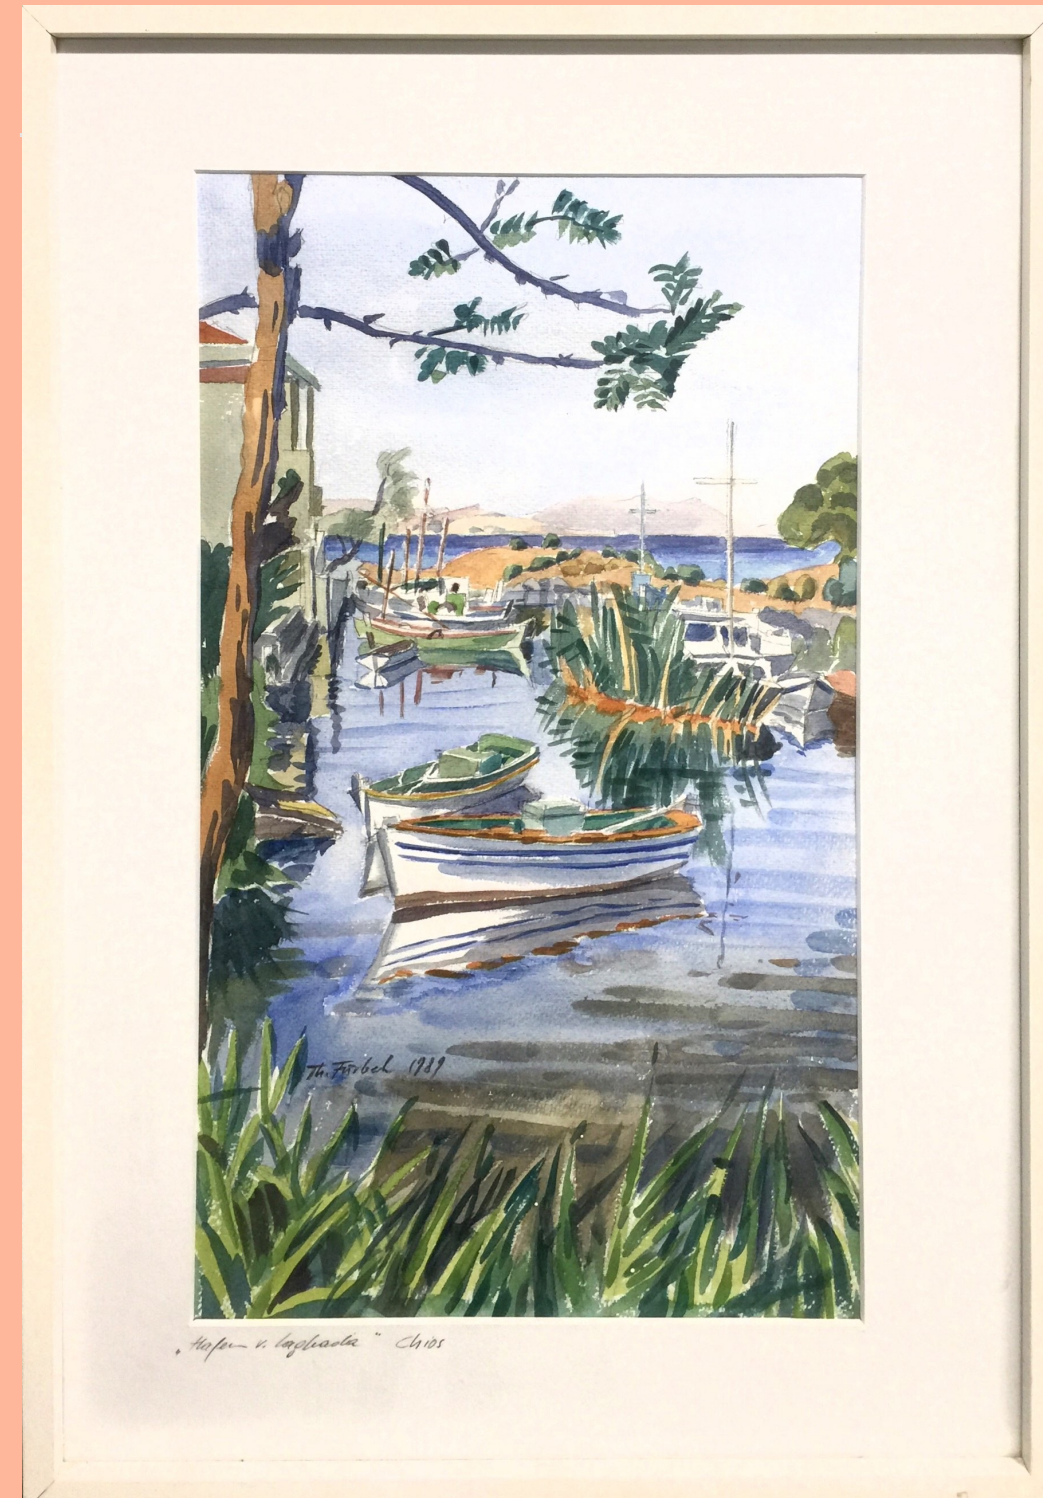

BILDERVERWALTUNG PROPADU

	Kauf-/Kundendaten		Ausleihe	
Gebäude		Zimmer	Keller	
	Standplatz-Nr.	R1-1		
Soll-Preis (Künstler)	CHF			
Bild-Nr	55			
Bildtyp	Aquarell			
Bildbeschreibung	Sicht von Ufer mit hohem Gras auf			
Titel des Malers	„Hafen v. Lagkada“ Chios			
Land	Griechenland			
Region	Chios			
Ort	Lagkada			
Höhe (cm)	60	X Breite (cm)	42	
Rahmen	Gerahmt-Metall			
Erstellungs-Jahr	1989			
Bemerkungen	Grösse inkl. Rahmen. Weiss lackiertes Metall			

Foto