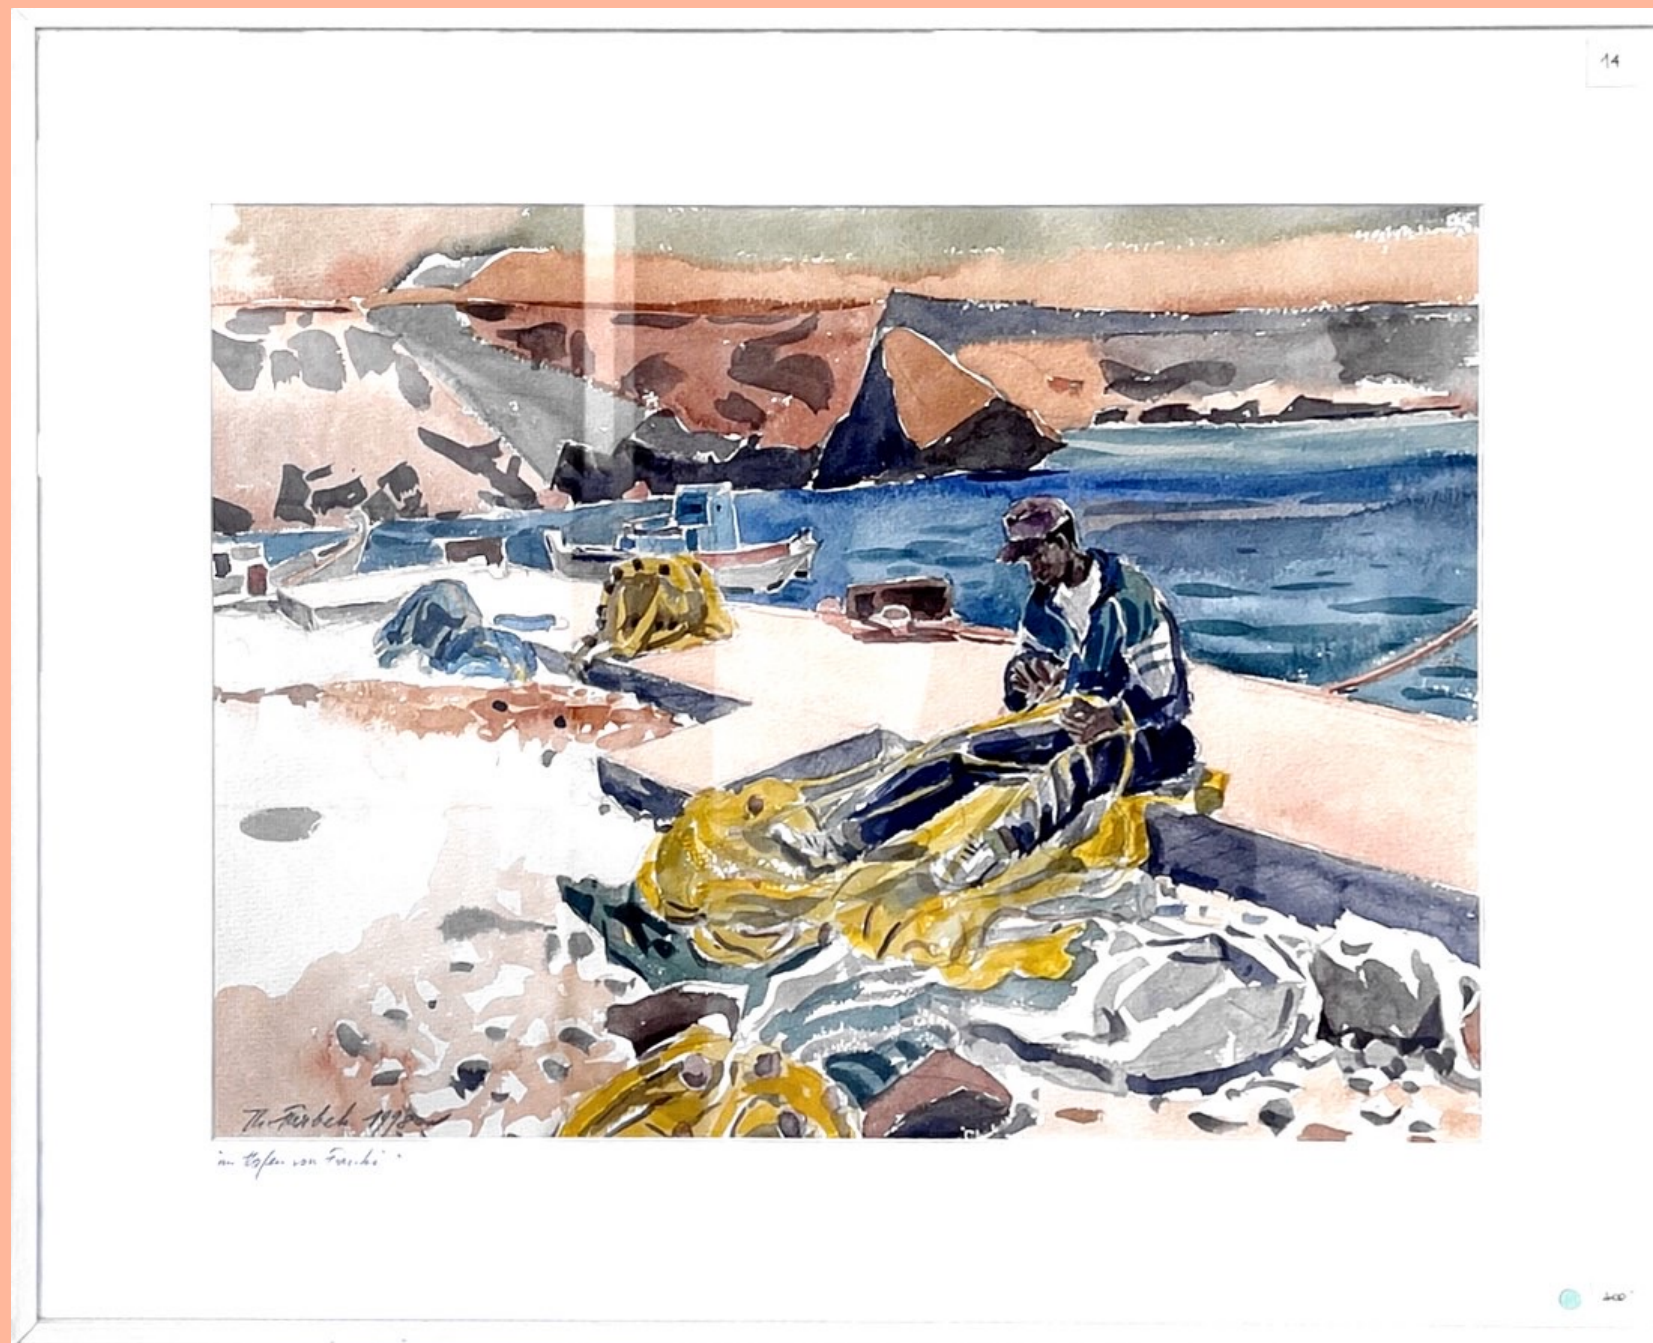

Kauf-/Kundendaten		Ausleihe	
Gebäude	Tolenberg		Zimmer	Flur
	Standplatz-Nr.			
Soll-Preis (Künstler)	400	CHF		
Bild-Nr	14			
Bildtyp	Aquarell			
Bildbeschreibung	Fischer am Strand			
Titel des Malers	„im Hafen von Finiki“			
Land	Griechenland			
Region	Karpathos			
Ort	Finiki			
Höhe (cm)	49	X	Breite (cm)	61
Rahmen	Gerahmt-Holz			
Erstellungs-Jahr	1998			
Bemerkungen	Grösse inkl. Rahmen			

Foto