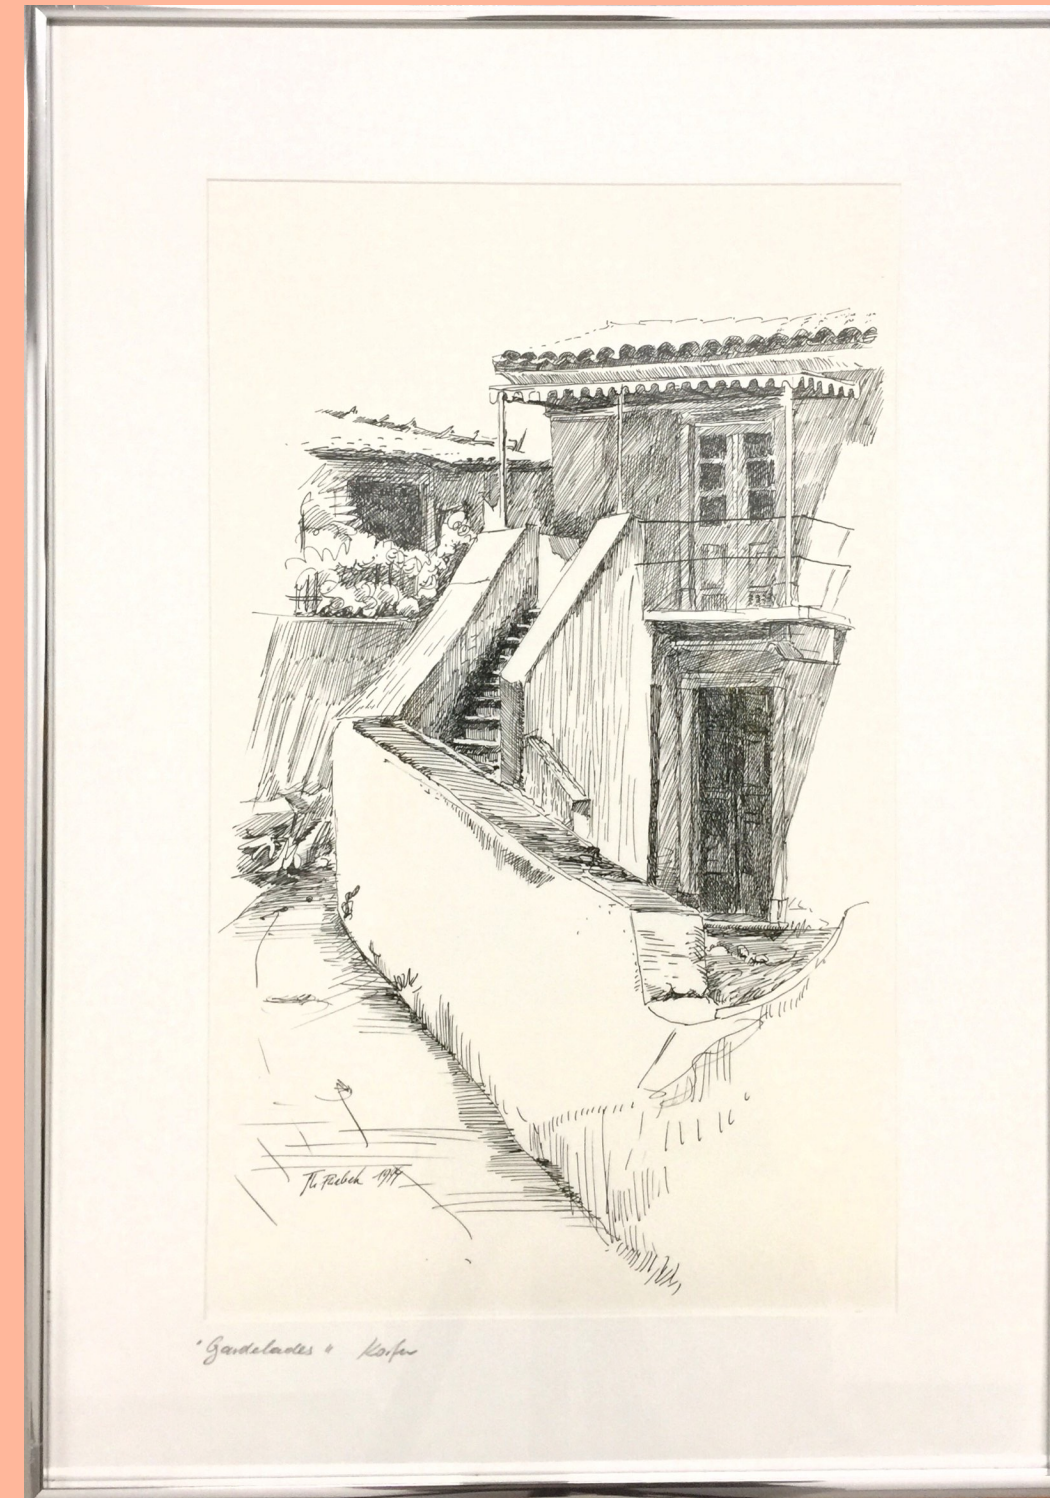

BILDERVERWALTUNG PROPADU

	Kauf-/Kundendaten	Ausleihe	
Gebäude		Zimmer	Keller
	Standplatz-Nr.	R1-1	
Soll-Preis (Künstler)	CHF		
Bild-Nr	50		
Bildtyp	Tuschezeichnung		
Bildbeschreibung	Haus mit Treppe und Gartenmauer mit		
Titel des Malers	„Gardelades“ Korfu		
Land	Griechenland		
Region	Korfu		
Ort	Gardelades		
Höhe (cm)	53	X Breite (cm)	38
Rahmen	Gerahmt-Metall		
Erstellungs-Jahr	1994		
Bemerkungen	Grösse inkl. Rahmen		

Foto