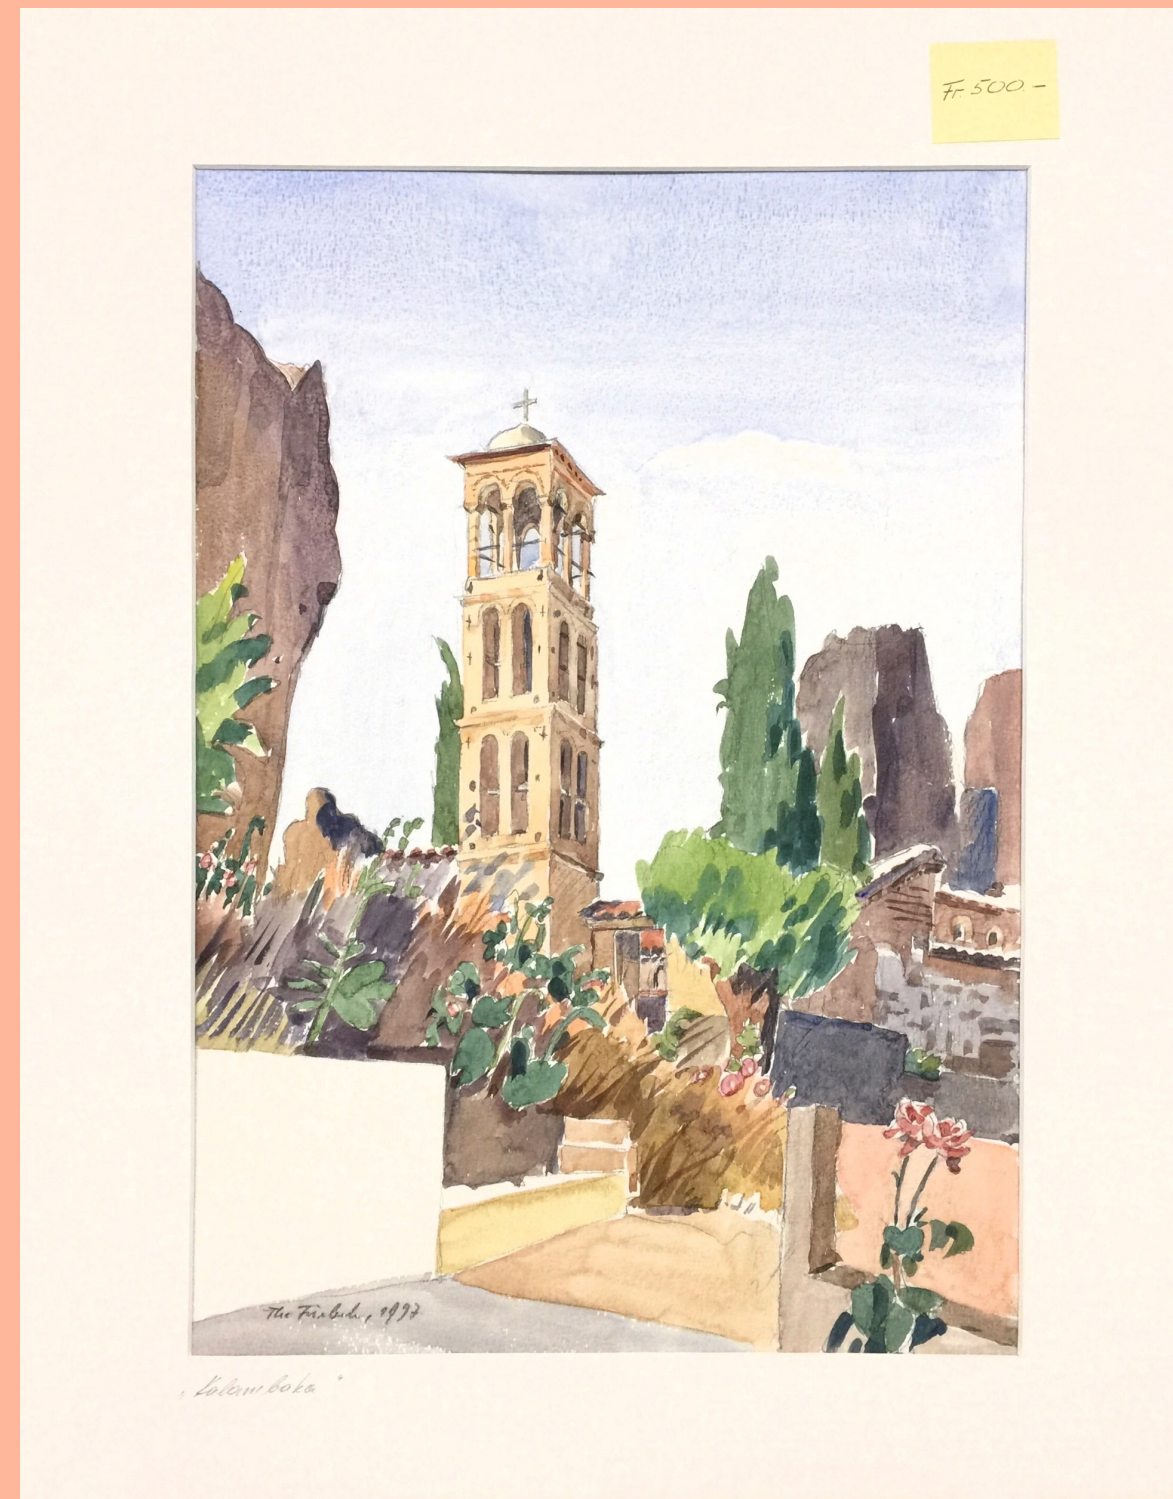

BILDERVERWALTUNG PROPADU

		Kauf-/Kundendaten		Ausleihe	
Gebäude			Zimmer	Keller	
	Standplatz-Nr.		R2-1		
Soll-Preis (Künstler)	500	CHF			
Bild-Nr	120				
Bildtyp	Aquarell				
Bildbeschreibung	Sicht von unten auf Kirchturm mit				
Titel des Malers	„Kalambaka“				
Land	Griechenland				
Region	Thessalien				
Ort	Kalambaka				
Höhe (cm)	61	X	Breite (cm)	47	
Rahmen	Passepartout				
Erstellungs-Jahr	1997				
Bemerkungen	Grösse inkl. Passepartout				

Foto