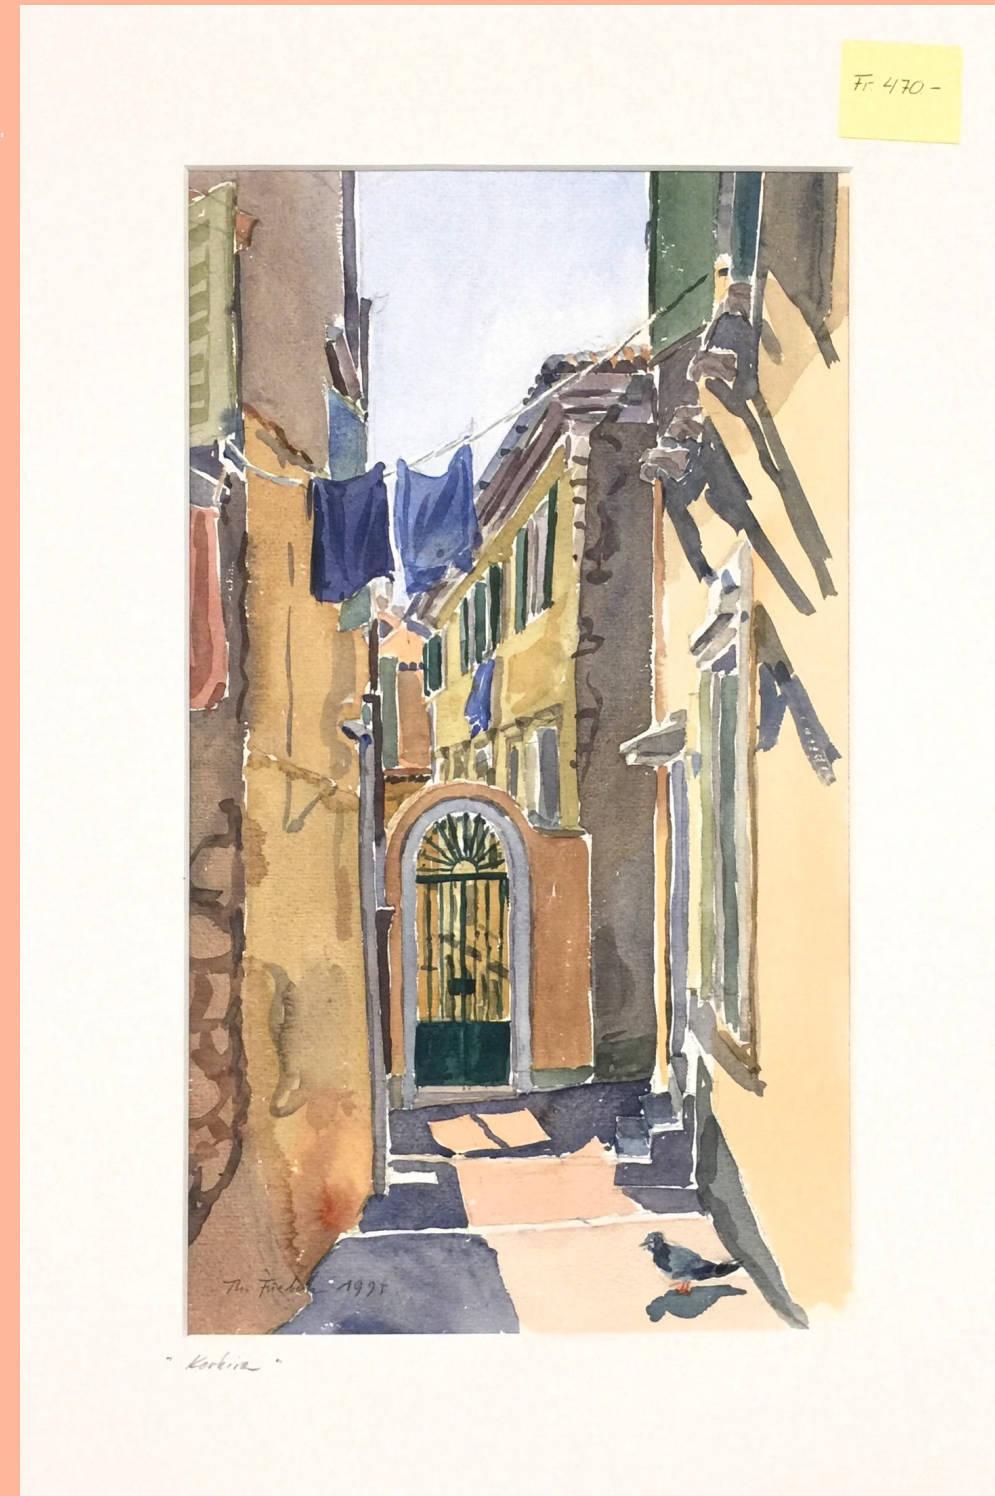

BILDERVERWALTUNG PROPADU

		Kauf-/Kundendaten		Ausleihe	
Gebäude			Zimmer	Keller	
	Standplatz-Nr.		R2-1		
Soll-Preis (Künstler)	470	CHF			
Bild-Nr	114				
Bildtyp	Aquarell				
Bildbeschreibung	Gassenansicht mit Taube,				
Titel des Malers	„Kerkira“				
Land	Griechenland				
Region	Korfu, Ionische Inseln				
Ort	Kerkyra (= Stadt Korfu)				
Höhe (cm)	61	X	Breite (cm)	41	
Rahmen	Passepartout				
Erstellungs-Jahr	1995				
Bemerkungen	Grösse inkl. Passepartout				

Foto