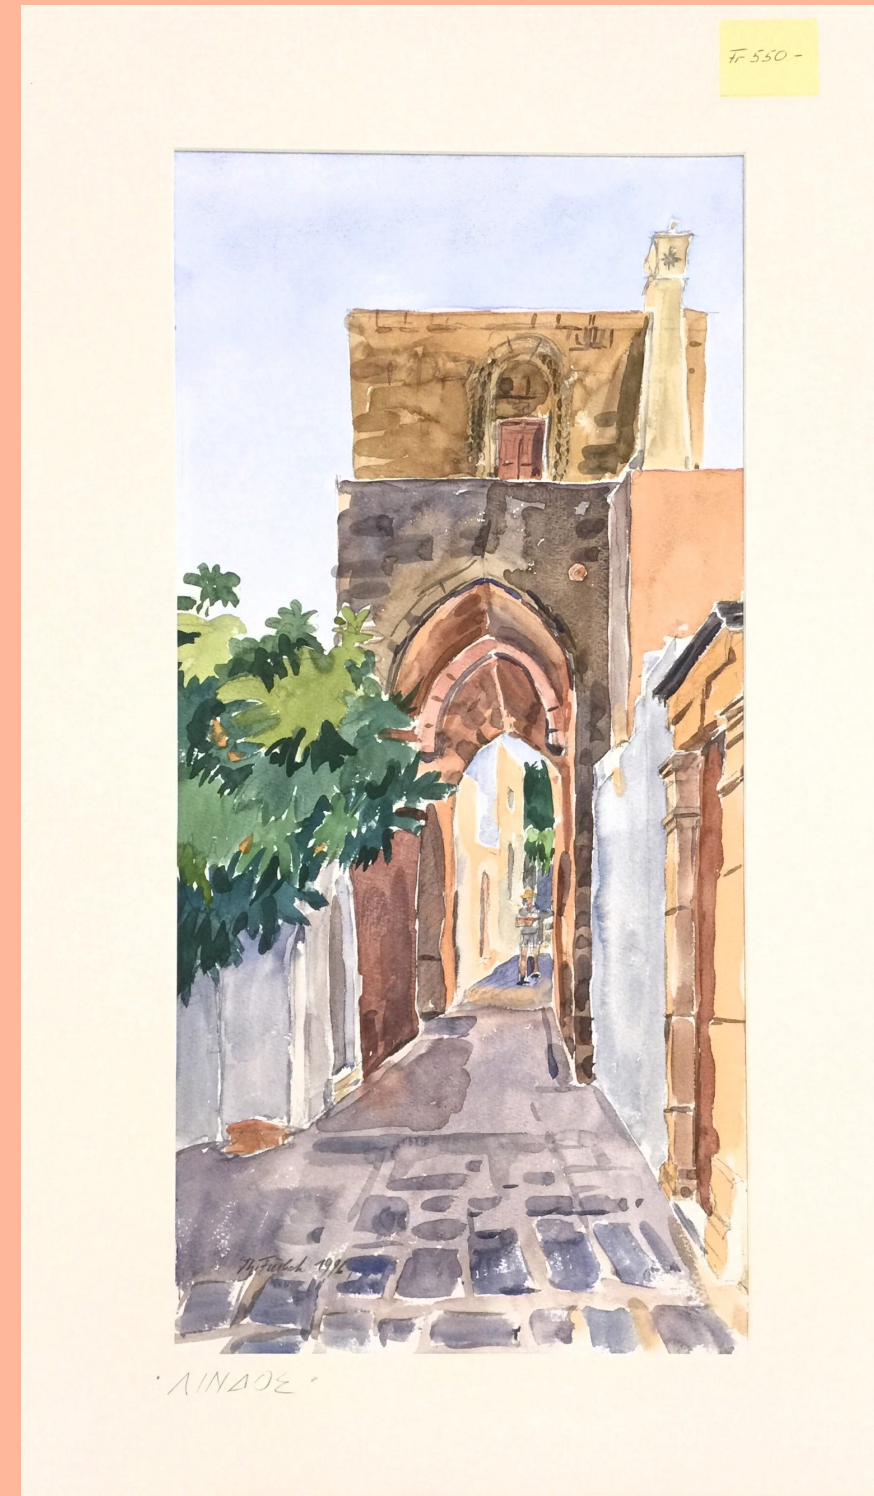

BILDERVERWALTUNG PROPADU

		Kauf-/Kundendaten		Ausleihe	
Gebäude				Zimmer	Keller
	Standplatz-Nr.			R2-1	
Soll-Preis (Künstler)	550	CHF			
Bild-Nr	110				
Bildtyp	Aquarell				
Bildbeschreibung	Gassenansicht auf hohen Torbogen zu				
Titel des Malers	„ΑΙΝΑΟΣ“				
Land	Griechenland				
Region	Rhodos				
Ort	Lindos				
Höhe (cm)	78	X	Breite (cm)	46	
Rahmen	Passepartout				
Erstellungs-Jahr	1996				
Bemerkungen	Grösse inkl. Passepartout				

Foto