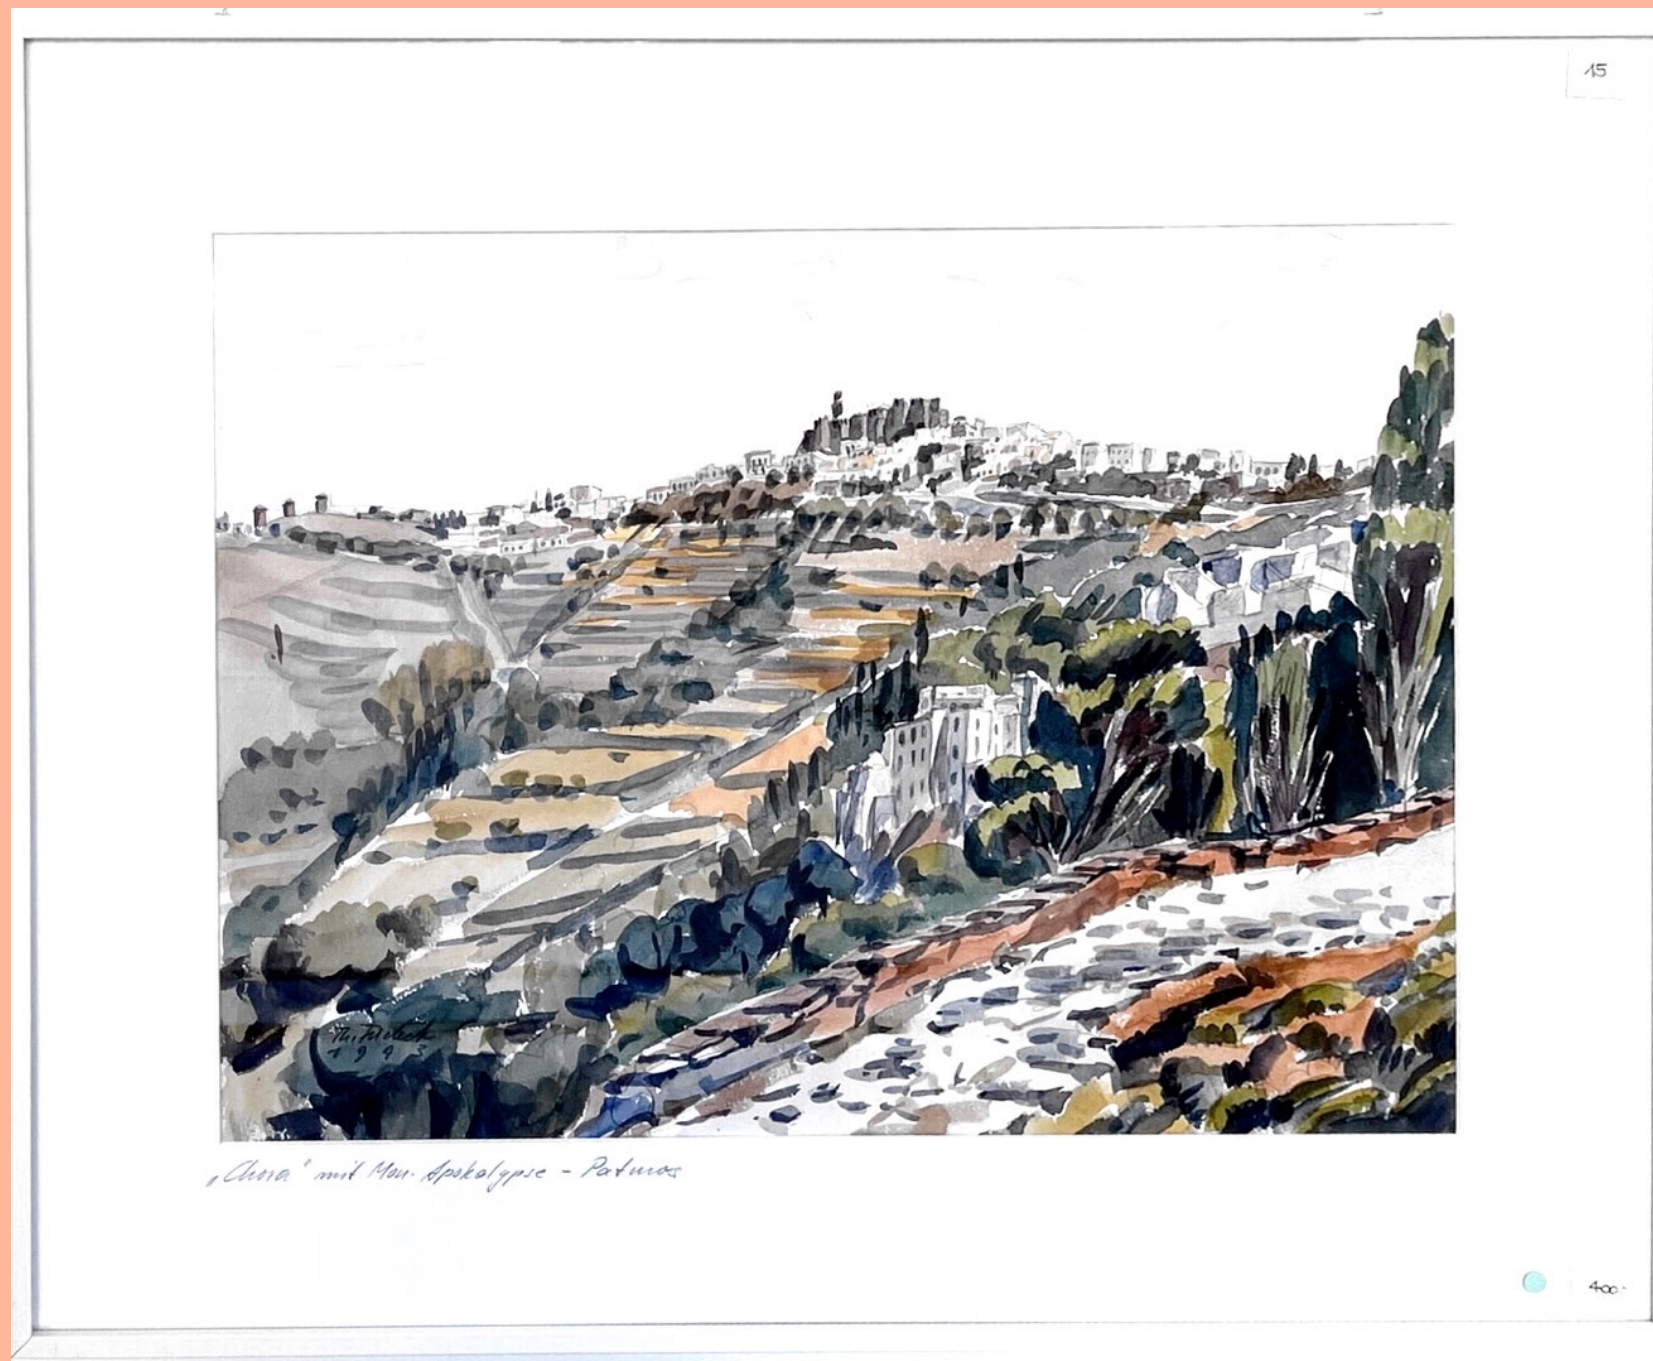

Kauf-/Kundendaten		Ausleihe	
Gebäude	Tolenberg		Zimmer	Flur
	Standplatz-Nr.			
Soll-Preis (Künstler)	400	CHF		
Bild-Nr	15			
Bildtyp	Aquarell			
Bildbeschreibung	Stadt auf dem Hügel			
Titel des Malers	„Chora“ mit Mon. Apokalypse –			
Land	Griechenland			
Region	Südliche Ägäis			
Ort	Patmos, Chora			
Höhe (cm)	47	X	Breite (cm)	57
Rahmen	Gerahmt-Holz			
Erstellungs-Jahr	1993			
Bemerkungen	Grösse inkl. Rahmen			

Foto