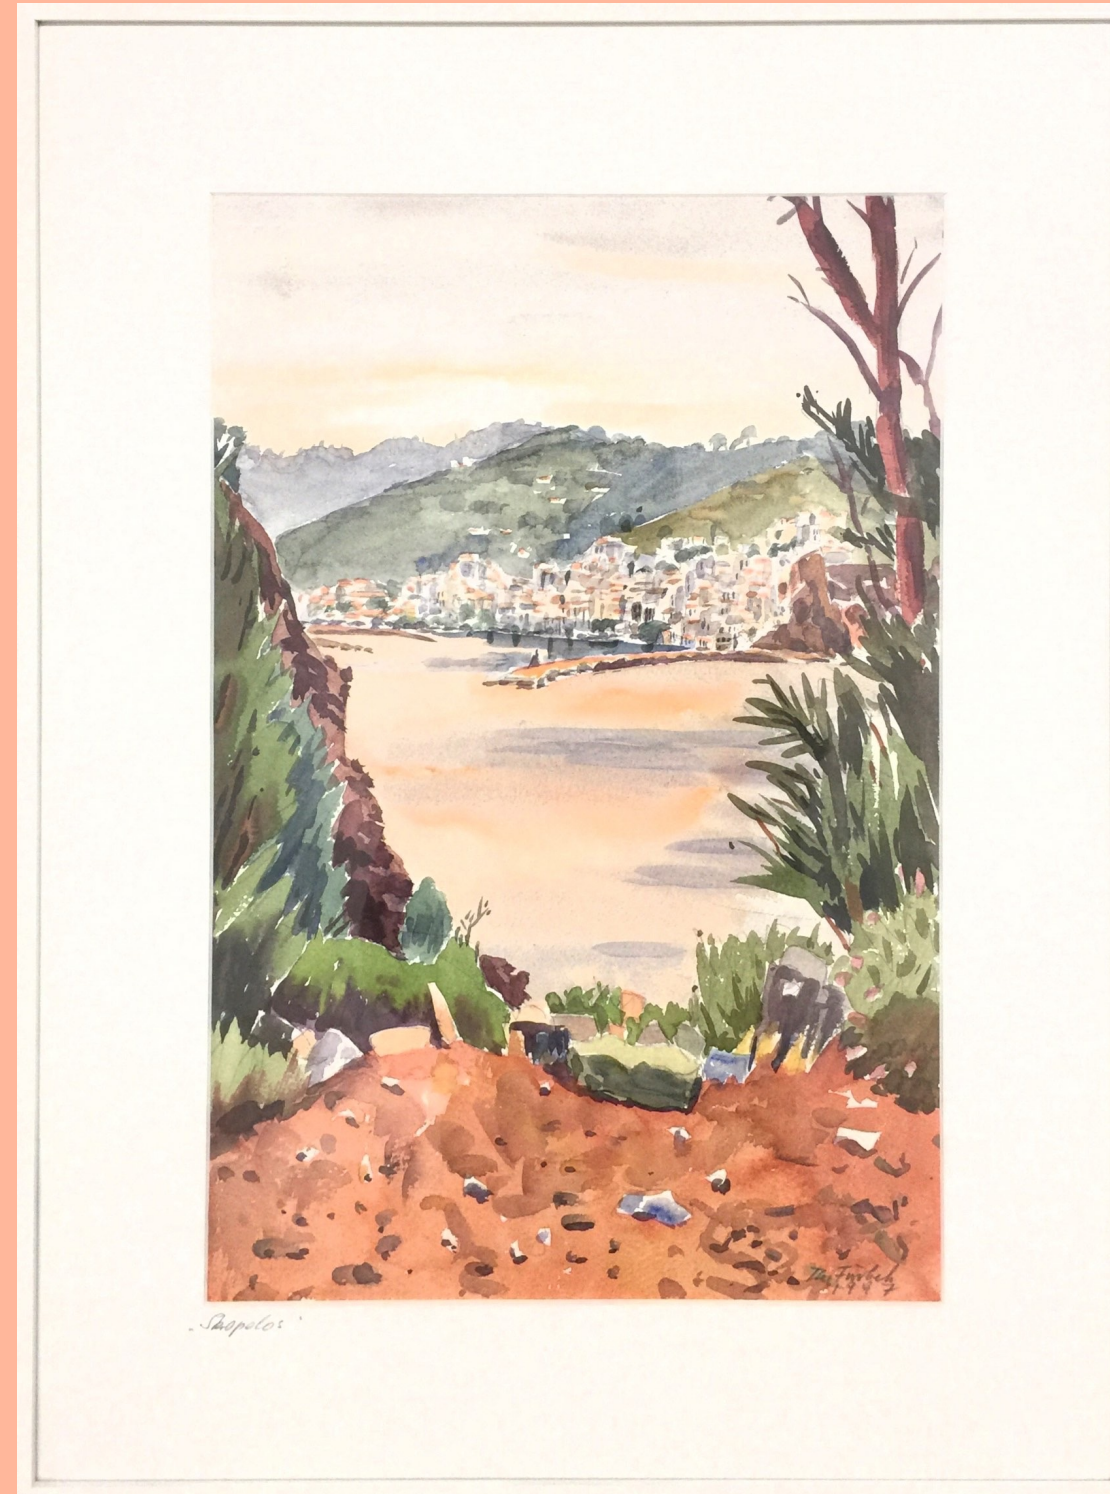

BILDERVERWALTUNG PROPADU

	Kauf-/Kundendaten		Ausleihe	
Gebäude		Zimmer	Keller	
	Standplatz-Nr.	R1-1		
Soll-Preis (Künstler)	CHF			
Bild-Nr	54			
Bildtyp	Aquarell			
Bildbeschreibung	Sicht von begrünter Bucht auf			
Titel des Malers	„Skopelos“			
Land	Griechenland			
Region	Thessalien			
Ort	Skopelos			
Höhe (cm)	62	X Breite (cm)	46	
Rahmen	Gerahmt-Metall			
Erstellungs-Jahr	1997			
Bemerkungen	Grösse inkl. Rahmen. Weiss lackiertes Metall			

Foto