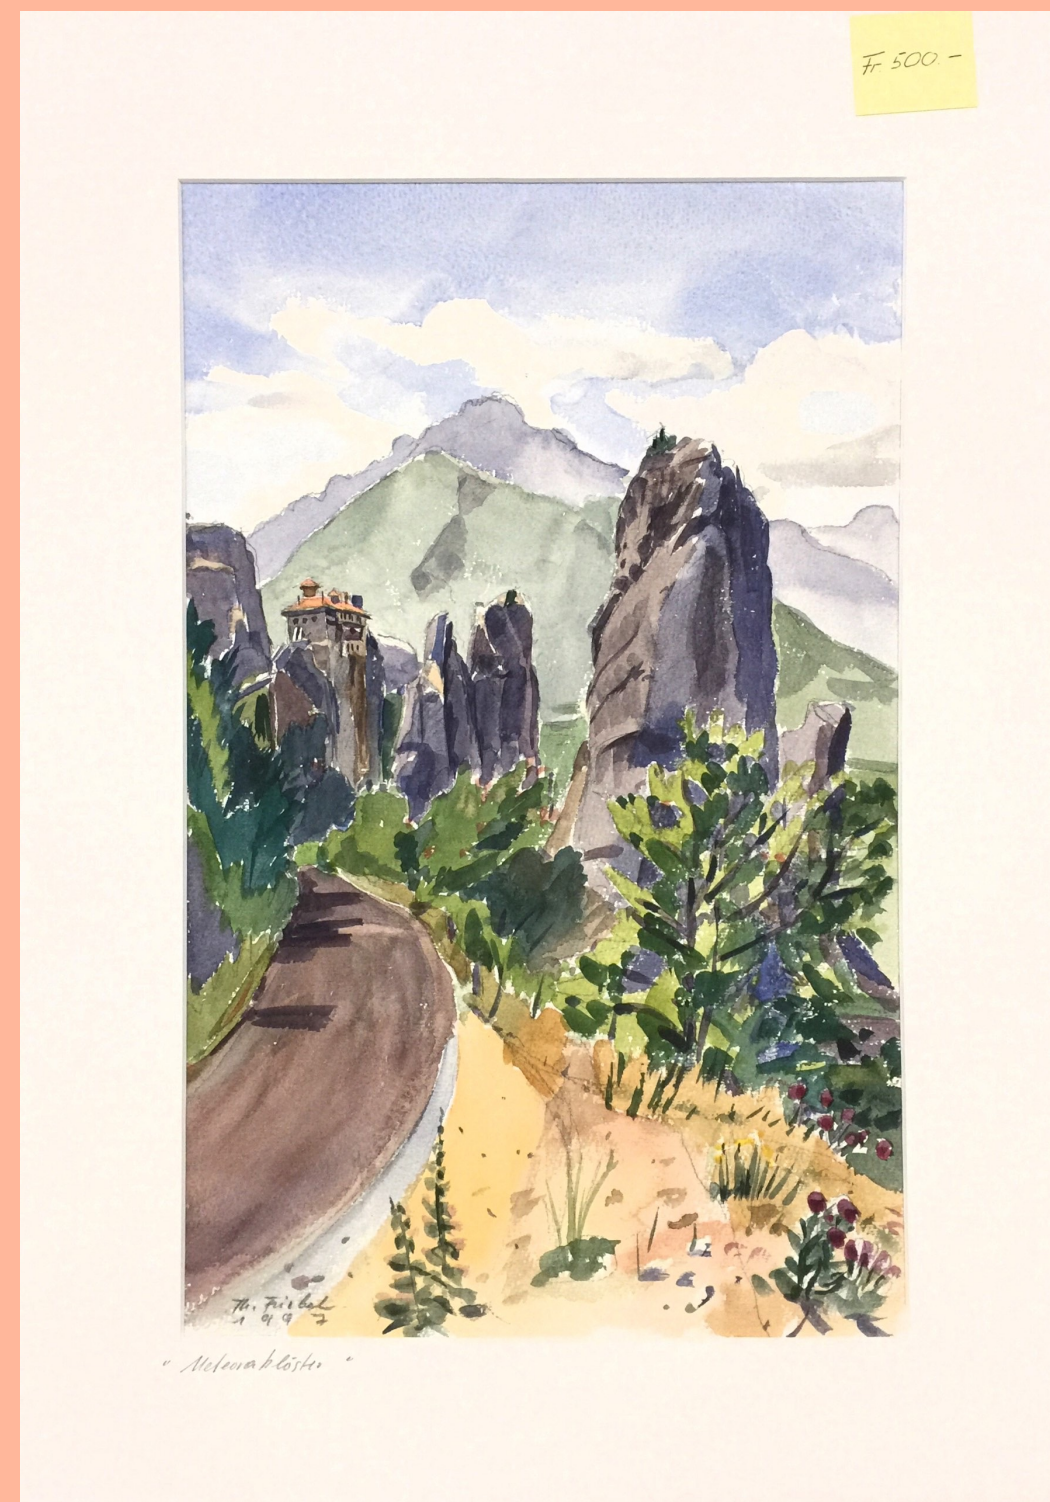

BILDERVERWALTUNG PROPADU

		Kauf-/Kundendaten		Ausleihe	
Gebäude			Zimmer	Keller	
	Standplatz-Nr.		R2-1		
Soll-Preis (Künstler)	500	CHF			
Bild-Nr	119				
Bildtyp	Aquarell				
Bildbeschreibung	Landstrasse durch Landschaft mit				
Titel des Malers	„Meteoraklöster“				
Land	Griechenland				
Region	Thessalien				
Ort	Meteora, Kalambaka				
Höhe (cm)	61	X	Breite (cm)	44	
Rahmen	Passepartout				
Erstellungs-Jahr	1997				
Bemerkungen	Grösse inkl. Passepartout				

Foto