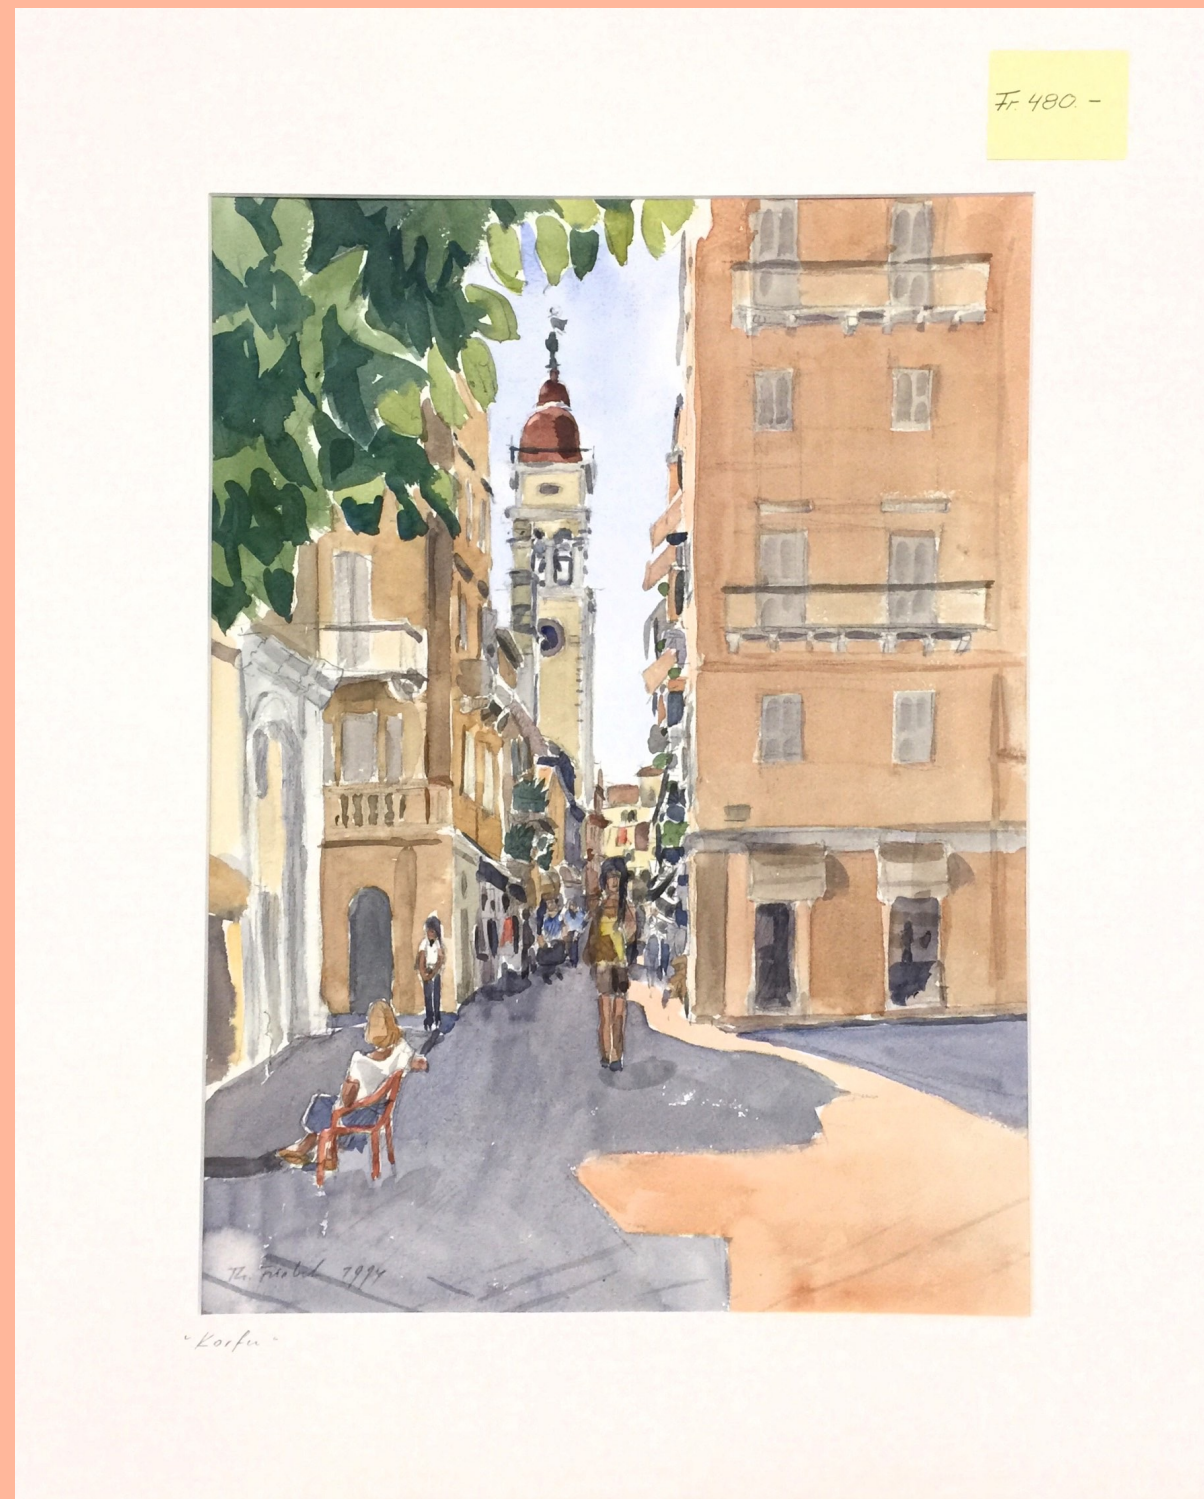

BILDERVERWALTUNG PROPADU

		Kauf-/Kundendaten		Ausleihe	
Gebäude			Zimmer	Keller	
	Standplatz-Nr.		R2-1		
Soll-Preis (Künstler)	480	CHF			
Bild-Nr	117				
Bildtyp	Aquarell				
Bildbeschreibung	Blick von Stadtplatz auf Gasse,				
Titel des Malers	„Korfu“				
Land	Griechenland				
Region	Korfu, Ionische Inseln				
Ort	Stadt Korfu				
Höhe (cm)	55	X	Breite (cm)	44	
Rahmen	Passepartout				
Erstellungs-Jahr	1994				
Bemerkungen	Grösse inkl. Passepartout				

Foto