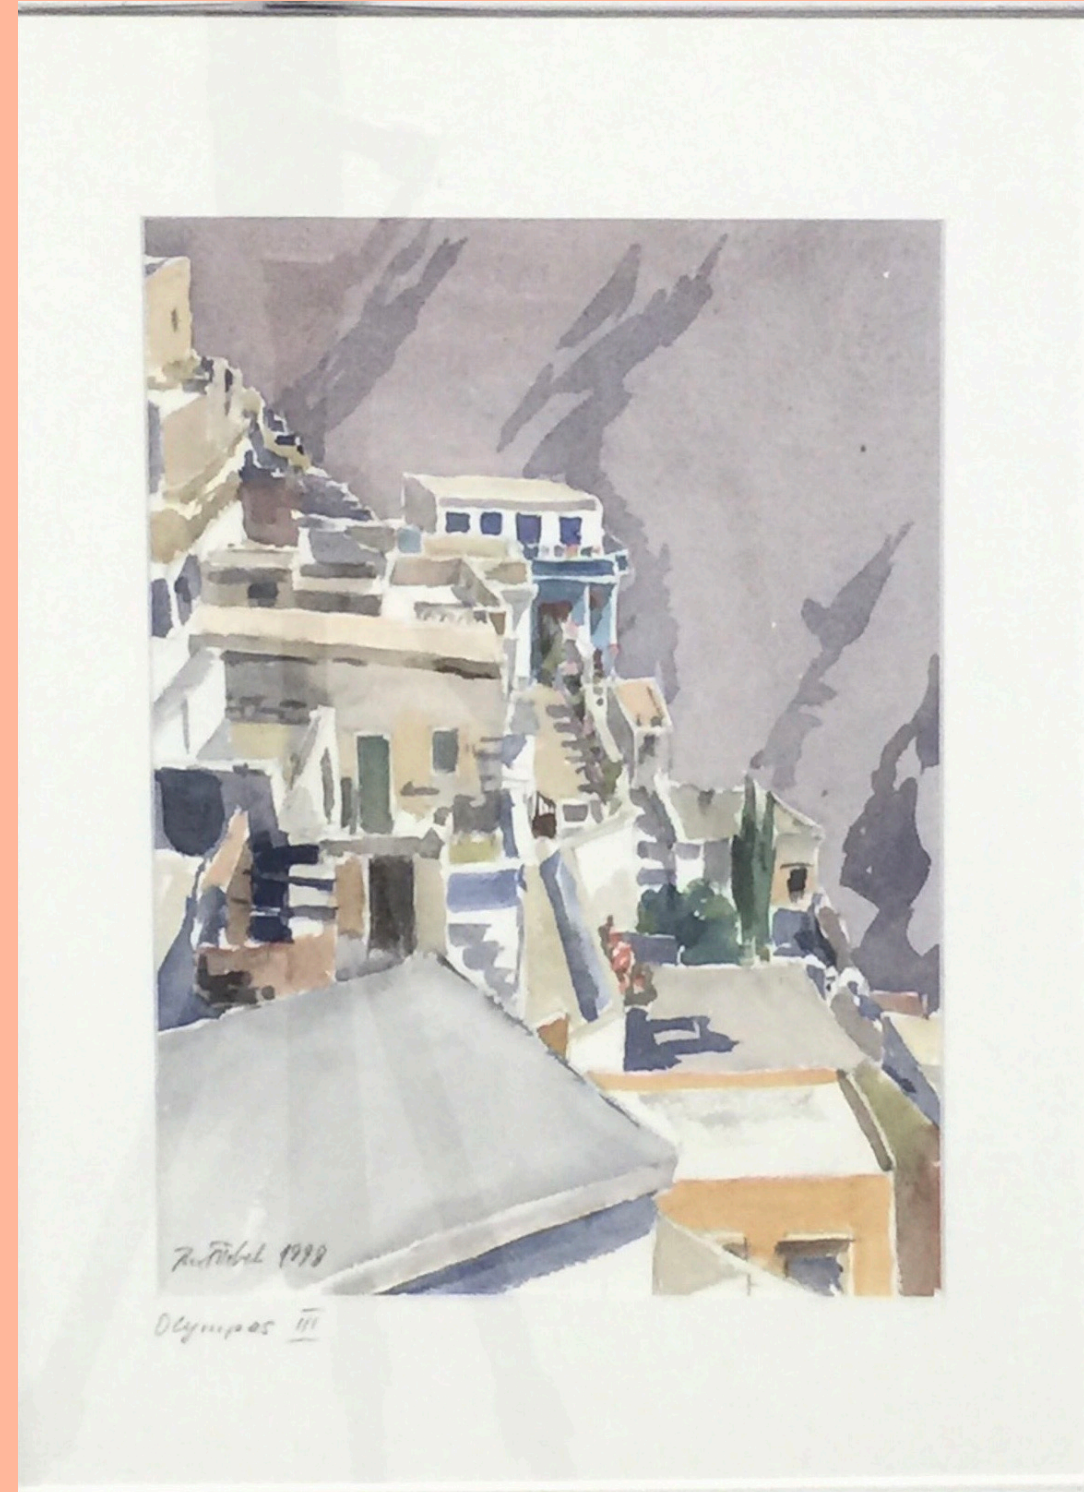

BILDERVERWALTUNG PROPADU

	Kauf-/Kundendaten	Ausleihe	
Gebäude		Zimmer	Keller
	Standplatz-Nr.	R1-1	
Soll-Preis (Künstler)	CHF		
Bild-Nr	22		
Bildtyp	Aquarell		
Bildbeschreibung	Häuserdarstellung		
Titel des Malers	Olympos III		
Land	Griechenland		
Region	Karpathos		
Ort	Bergdorf Olympos		
Höhe (cm)	46	X Breite (cm)	35
Rahmen	Gerahmt-Metall		
Erstellungs-Jahr	1998		
Bemerkungen	Grösse inkl. Rahmen		

Foto